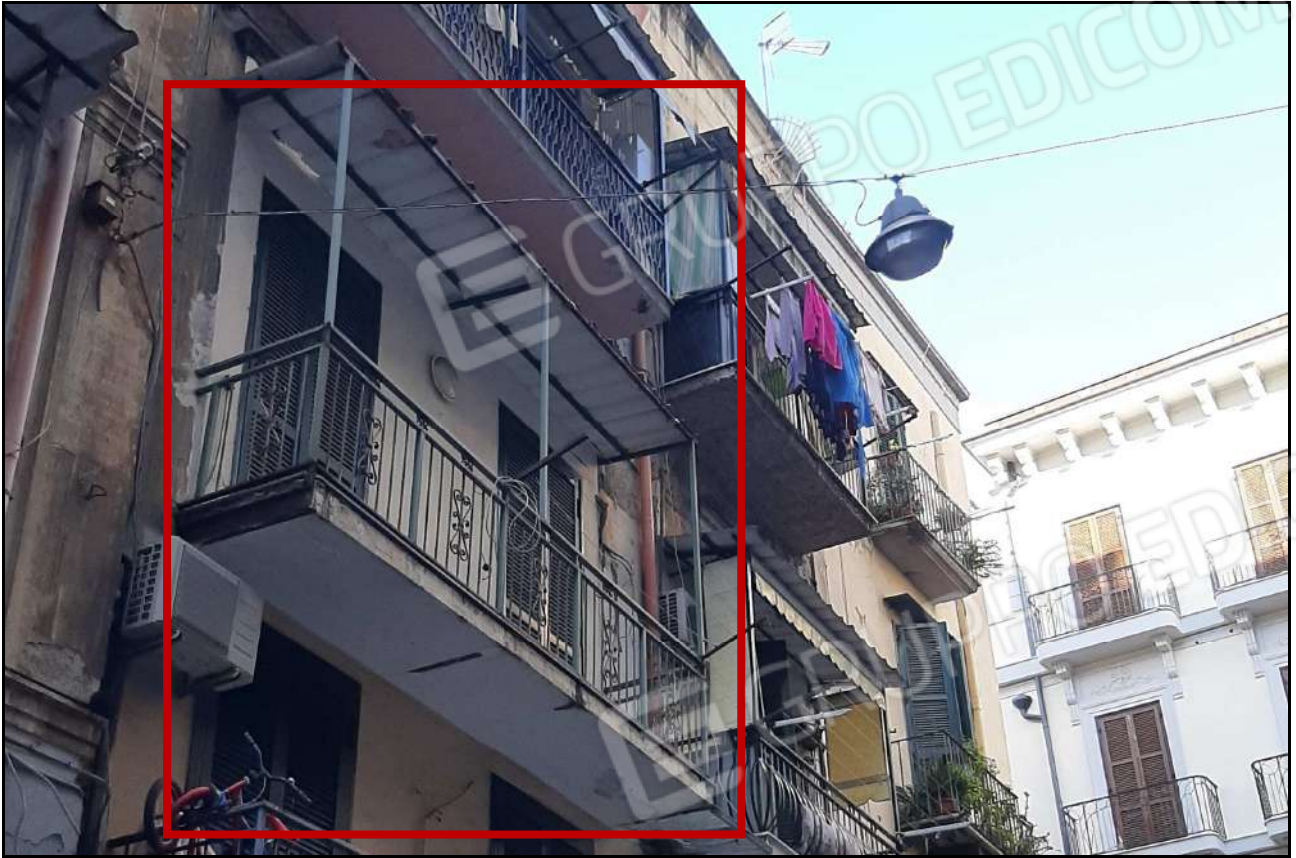

ALLEGATO FOTOGRAFICO

Via Cardinale Paolo Burali d'Arezzo

Via Cardinale Paolo Burali d'Arezzo

Facciata fabbricato civico n. 35

Particolare - Immobile oggetto della procedura

Ingresso immobile prima porta a destra

Soggiorno - Cucina

Soggiorno - Cucina

Corridoio 1 - Vista dall'ingresso

Camera 1

Dettaglio scala all'area soppalcata

Bagno sull'area soppalcata

Corridoio 2 di accesso al bagno

Balcone del bagno – affaccio su cortile

Affaccio dal balcone del bagno

Affaccio dal balcone del bagno

Balcone con affaccio su Via Cardinale P. Burali d'Arezzo