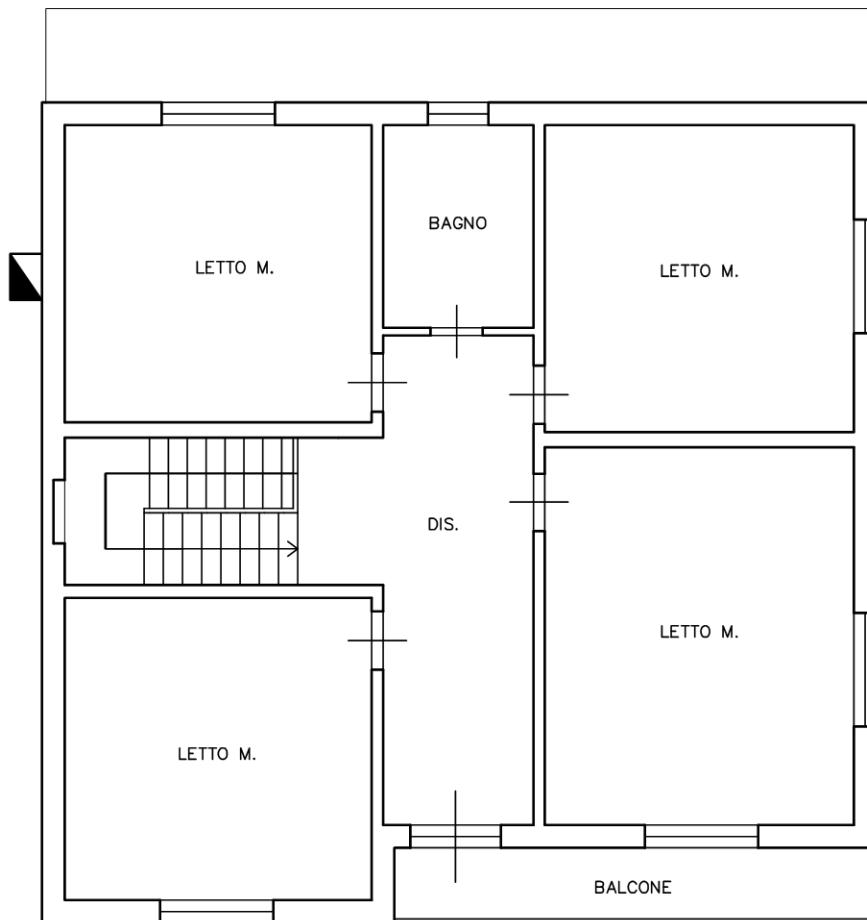

Elaborato grafico

ESTRATTO DI MAPPA

Scala 1:2000

Comune catastale Sant'Agostino Foglio 46 Mapp. 60-61

PLANIMETRIE DEGLI IMMOBILI SITI IN COMUNE DI
TERRE DEL RENO (FE), FRAZIONE SAN CARLO
VIA STATALE NN° 65-67

PLANIMETRIA GENERALE

V I A S T A T A L E

Scala 1:200

PIANTA PIANO PRIMO

H. 3,11

Scala 1:100

PIANTA PIANO TERRA

H. 2,74

Scala 1:100