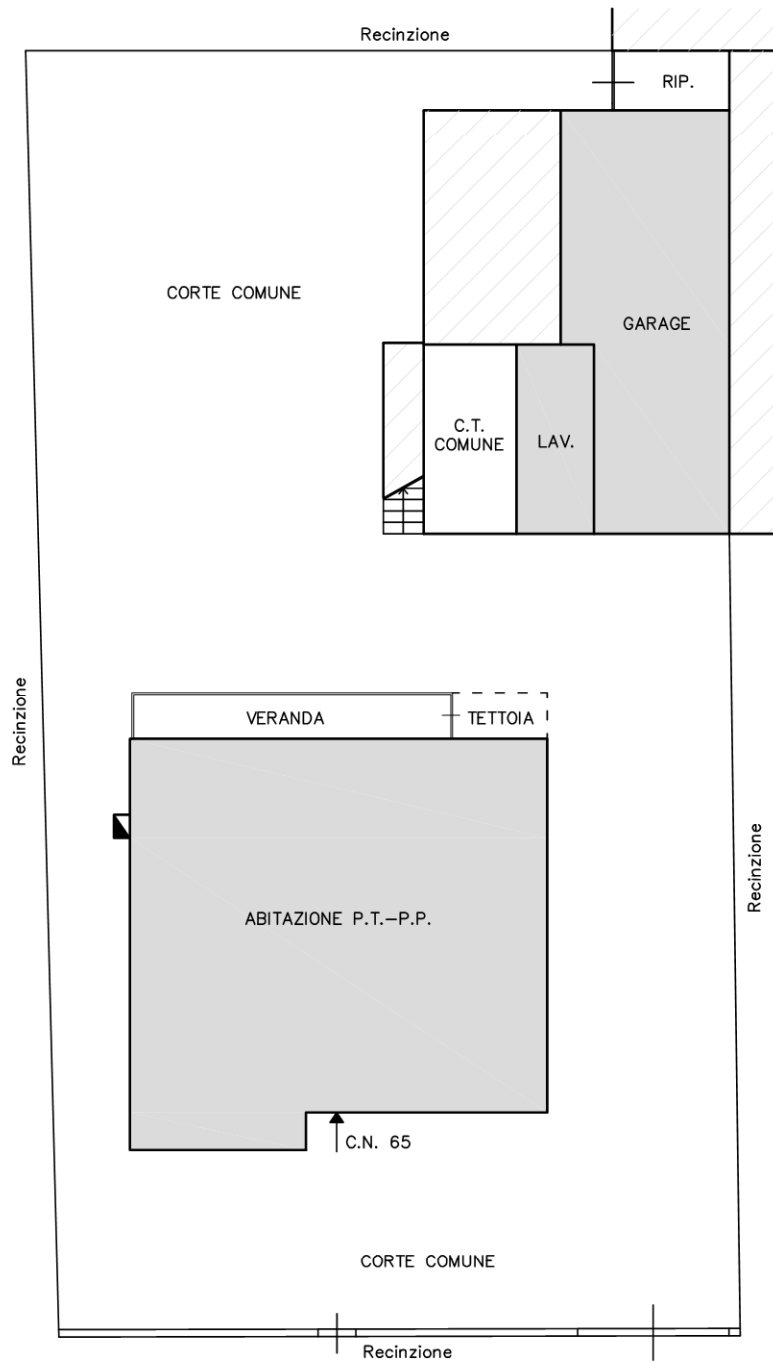

Elaborato grafico

ESTRATTO DI MAPPA

Scala 1:2000

Comune catastale Sant'Agostino Foglio 46 Mapp. 60-61

PLANIMETRIE DEGLI IMMOBILI SITI IN COMUNE DI
TERRE DEL RENO (FE), FRAZIONE SAN CARLO
VIA STATALE NN° 65-67

PLANIMETRIA GENERALE

V I A S T A T A L E

Scala 1:200

PIANTA PIANO PRIMO

H. 3,11

Scala 1:100

PIANTA PIANO TERRA

H. 2,74

Scala 1:100