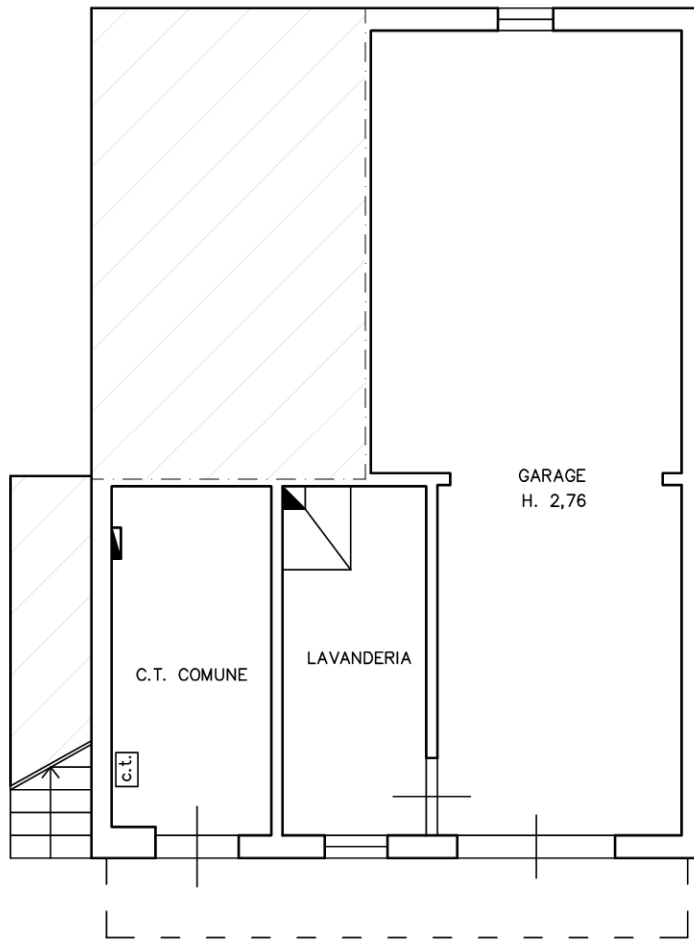

Elaborato grafico

ESTRATTO DI MAPPA

Scala 1:2000

Comune catastale Sant'Agostino Foglio 46 Mapp. 60-61

PLANIMETRIE DEGLI IMMOBILI SITI IN COMUNE DI
TERRE DEL RENO (FE), FRAZIONE SAN CARLO
VIA STATALE NN° 65-67

PLANIMETRIA GENERALE

V I A S T A T A L E

Scala 1:200

PIANTA PIANO PRIMO

H. 3,11

Scala 1:100

PIANTA PIANO TERRA

H. 2,74

Scala 1:100