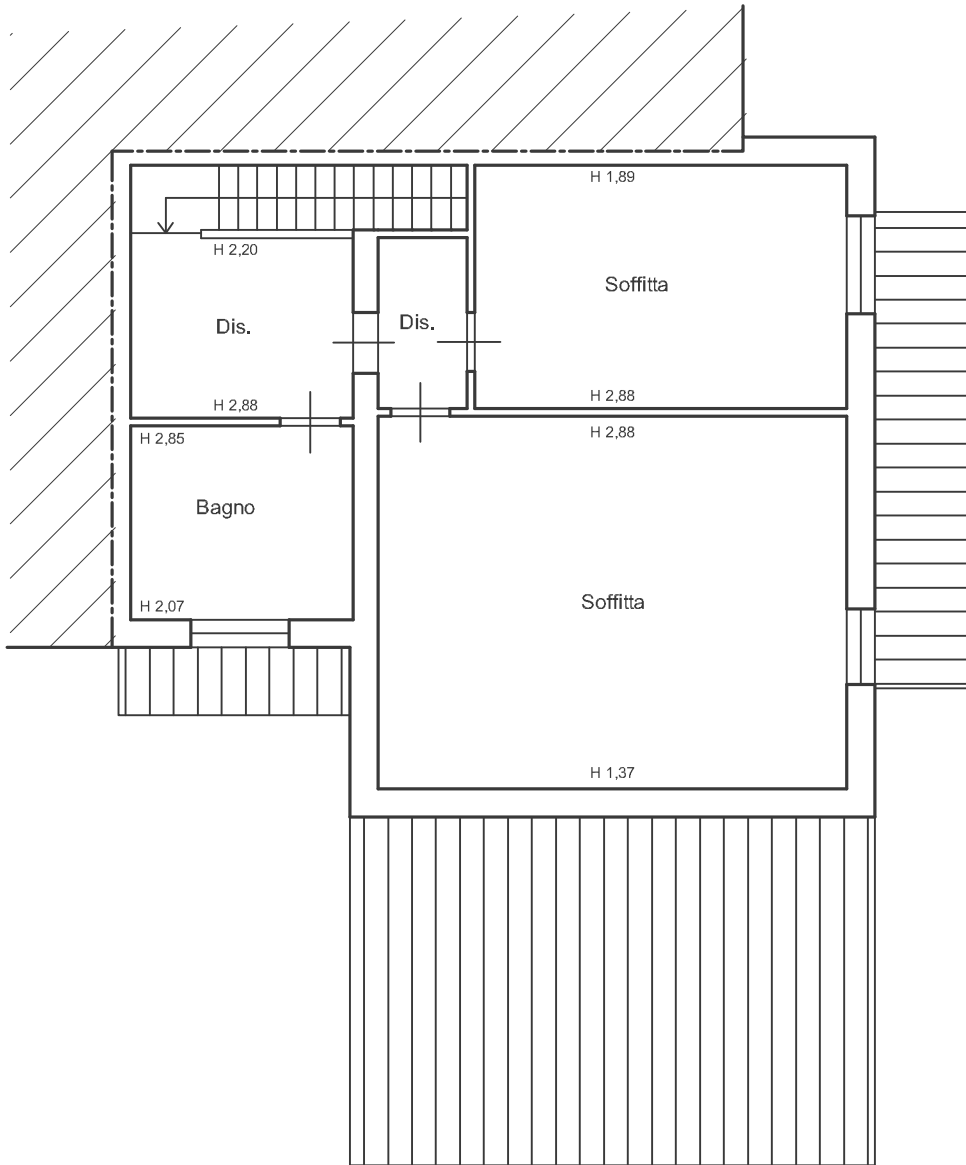

Elaborato grafico

ESTRATTO DI MAPPA

Scala 1:2000

Comune di Iolanda di Savoia Foglio 33 Map. 917

PLANIMETRIE DELL'IMMOBILE SITO IN JOLANDA DI SAVOIA (FE)
VIA ALDO MORO NN° 17-17/A

PLANIMETRIA GENERALE

Scala 1:200

PIANTA PIANO TERRA

H 2,73

Scala 1:100

PIANTA PIANO PRIMO

Scala 1:100