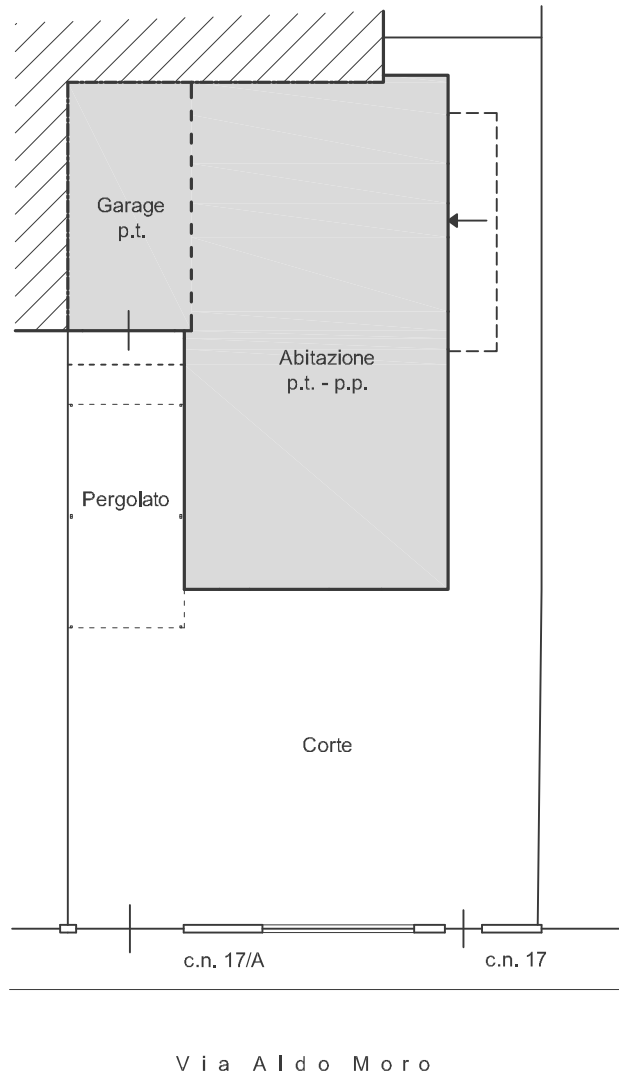

Elaborato grafico

ESTRATTO DI MAPPA

Scala 1:2000

Comune di Iolanda di Savoia Foglio 33 Map. 917

PLANIMETRIE DELL'IMMOBILE SITO IN JOLANDA DI SAVOIA (FE)
VIA ALDO MORO NN° 17-17/A

PLANIMETRIA GENERALE

Scala 1:200

PIANTA PIANO TERRA

H 2,73

Scala 1:100

PIANTA PIANO PRIMO

Scala 1:100