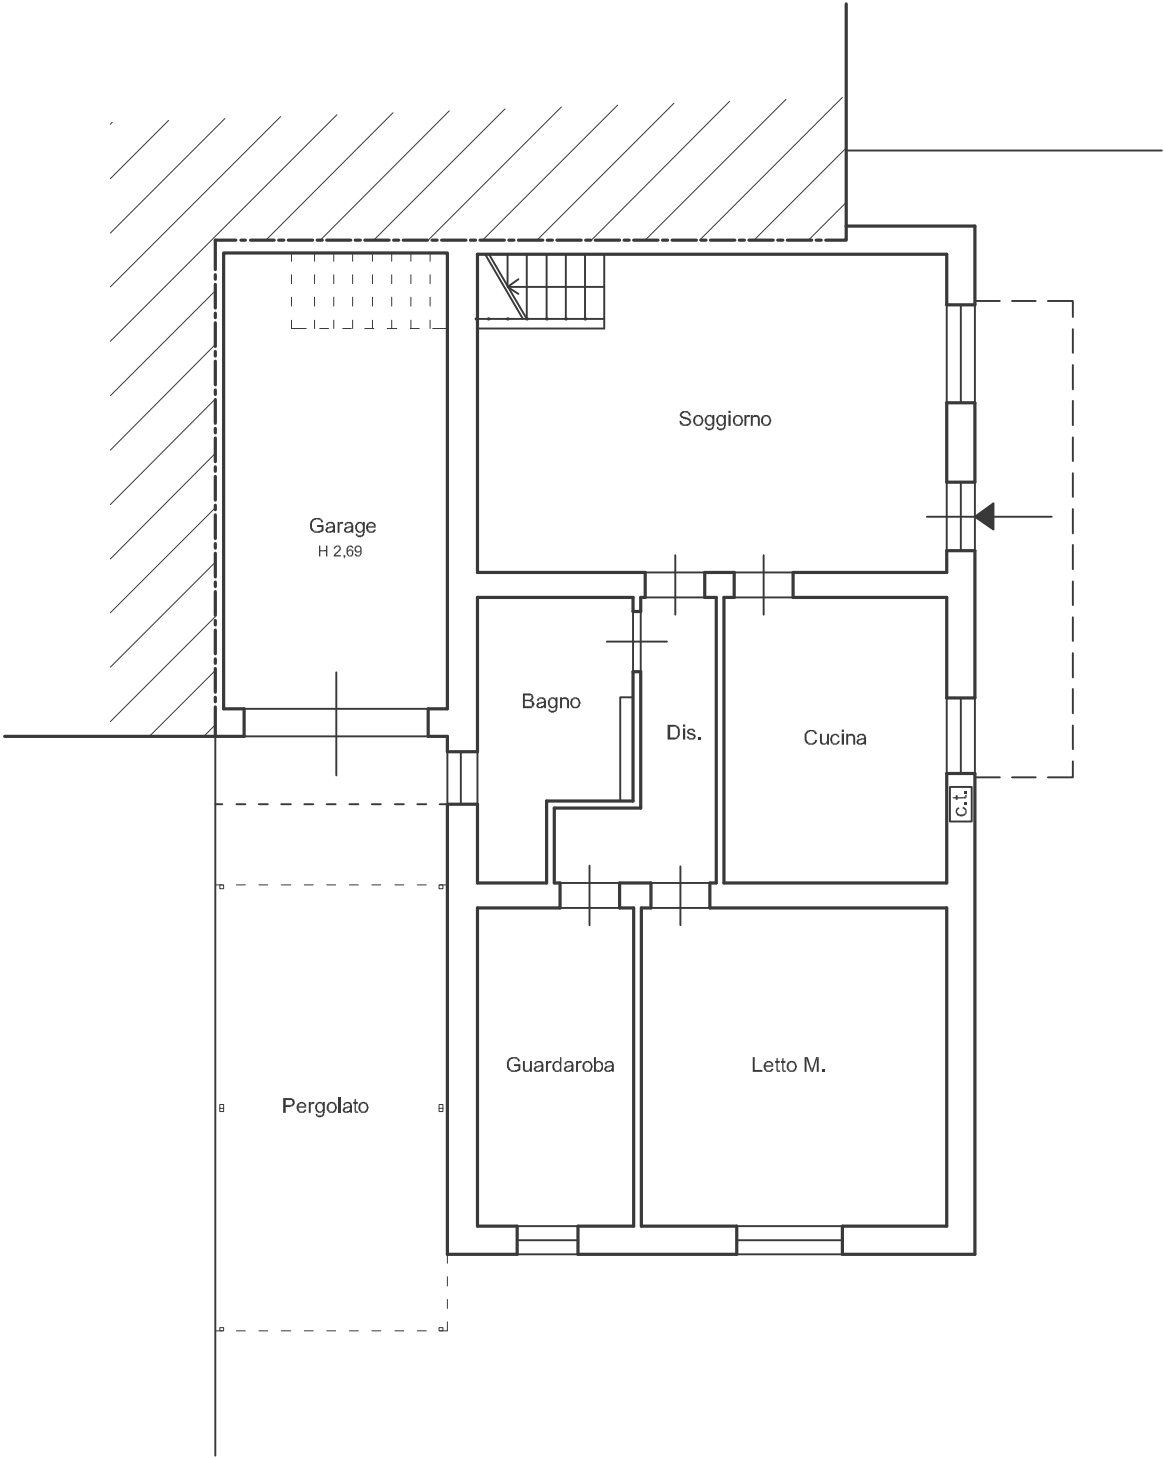

Elaborato grafico

ESTRATTO DI MAPPA

Scala 1:2000

Comune di Iolanda di Savoia Foglio 33 Map. 917

PLANIMETRIE DELL'IMMOBILE SITO IN JOLANDA DI SAVOIA (FE)
VIA ALDO MORO NN° 17-17/A

PLANIMETRIA GENERALE

Scala 1:200

PIANTA PIANO TERRA

H 2,73

Scala 1:100

PIANTA PIANO PRIMO

Scala 1:100