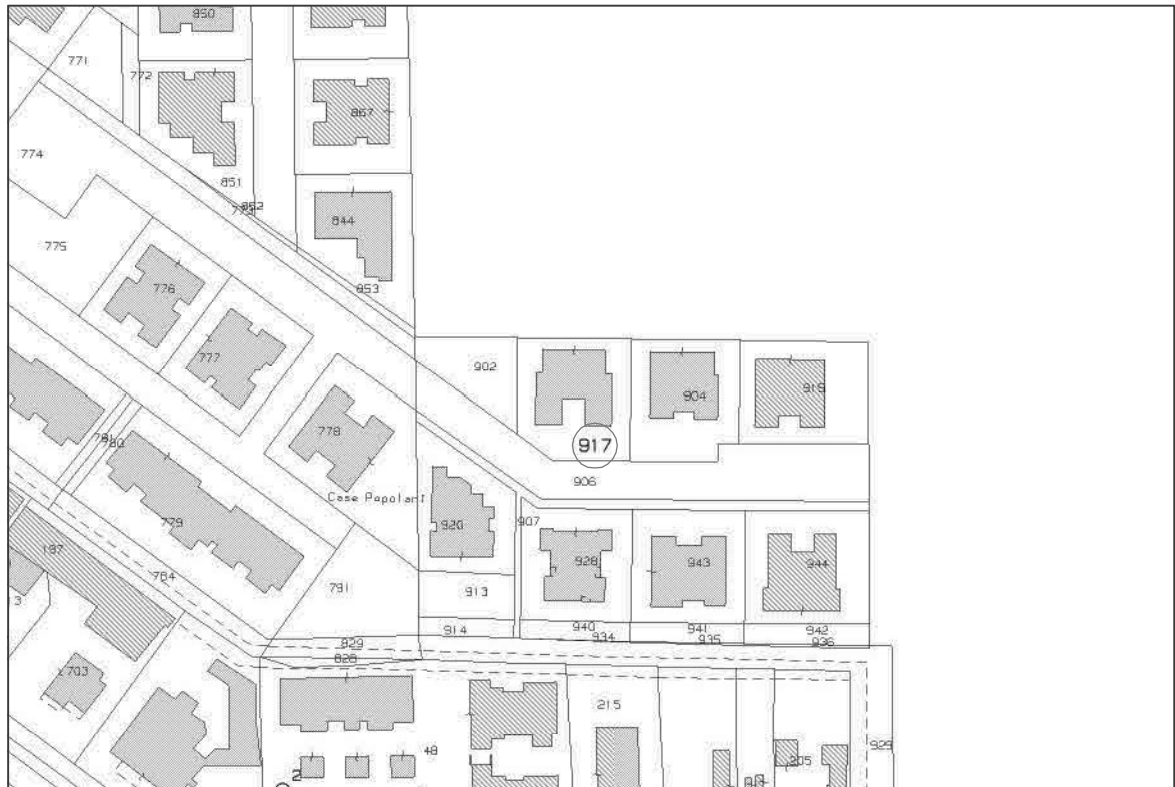

Elaborato grafico

ESTRATTO DI MAPPA

Scala 1:2000

Comune di Iolanda di Savoia Foglio 33 Map. 917

PLANIMETRIE DELL'IMMOBILE SITO IN JOLANDA DI SAVOIA (FE)
VIA ALDO MORO NN° 17-17/A

PLANIMETRIA GENERALE

Scala 1:200

PIANTA PIANO TERRA

H 2,73

Scala 1:100

PIANTA PIANO PRIMO

Scala 1:100