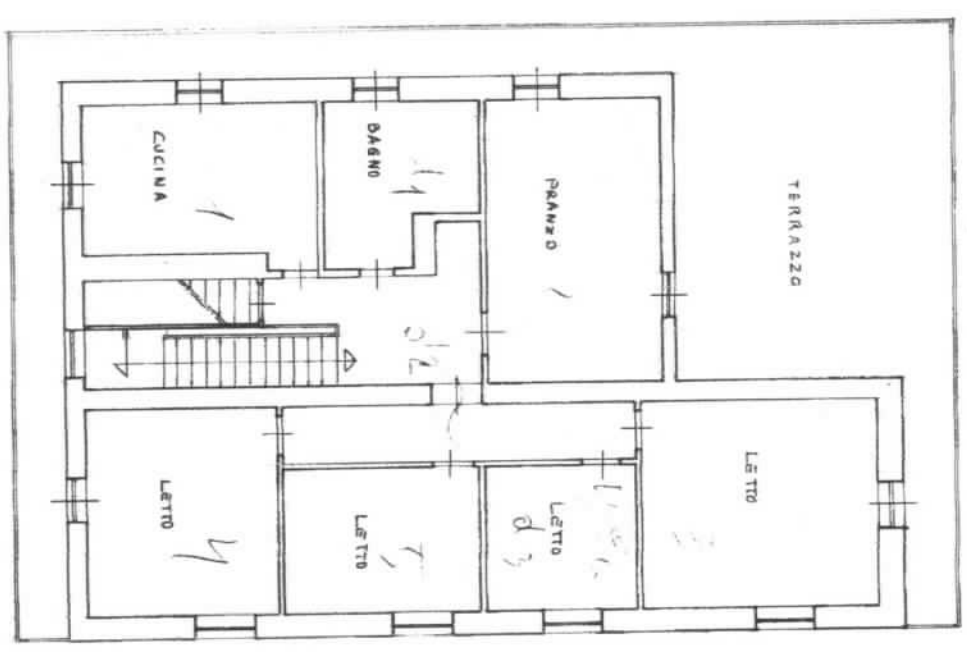

Registrazione: 19/06/1987 - Comune di ROCCADEVANDRO (4398) - < Foglio: 9 - Particella: 430 - Subdivisione: 0 >
 CASALE MONTE MARCO n. 11 piano: T-1;

MINISTERO DELLE FINANZE
 DIREZIONE GENERALE DEL CATASTO E DEI SERVIZI TECNICI ERARIALI
NUOVO CATASTO EDILIZIO URBANO
(D. DECRETO-LEGGI 11 APRILE 1984, N. 30)
 Via MONTENAPOLI 41
 PIANIFICAZIONE DELL'IMMOBILE SITUATO NEL COMUNE DI ROCCADEVANDRO
 Data Del CECI FRANCESCO-NERO A ROGGERO EVANGELISTA N. 10/1/1985
 Allegata alla dichiarazione presentata all'Ufficio Tecnico Erariale di CASERTA

Libro 300

PRIMO PIANO
 (h = 2,90 mt.)

PIANO TERRA
 (h = 4,00 mt.)

ORIENTAMENTO
 N
 SCALA DI 1:100

SPAZIO RISERVATO PER LE ANNOTAZIONI D'UFFICIO

DATA PROR. N° 2823/A

9 130

Completata dal
 GEC. ALESSANDRO STROVONE
 Inscritto all'Albo dei GEOMETRI
 della Provincia di CASERTA
 DATA
 Firma: