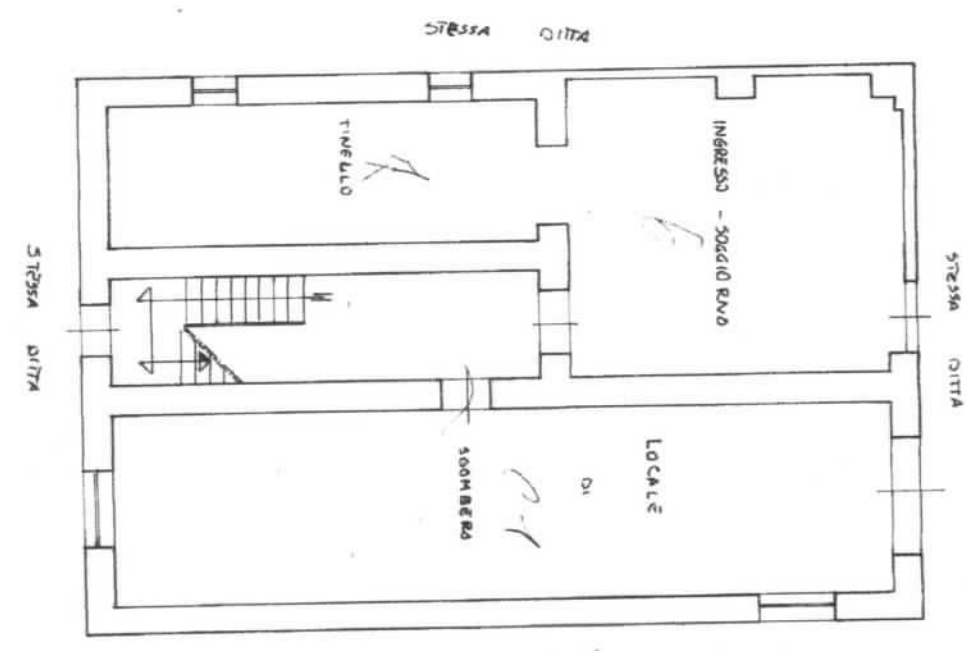

Registrazione: 19/06/1987 - Comune di ROCCADEVANDRO (4398) - < Foglio: 9 - Particella: 430 - Subdivisione: 0 >
 CASALE MONTE MARCO n. 11 piano: T-1;

MINISTERO DELLE FINANZE
 DIREZIONE GENERALE DEL CATASTO E DEI SERVIZI TECNICI ERARIALI
NUOVO CATASTO EDILIZIO URBANO
(D. DECRETO-LEGGI 11 APRILE 1984, N. 30)
 Via MONTENAPOLI 41
 PIANIFICAZIONE DELL'IMMOBILE SITUATO NEL COMUNE DI ROCCADEVANDRO
 Data Del CECI FRANCESCO-NERO A ROGGERO EVANGELISTA N. 10/1/1985
 Allegata alla dichiarazione presentata all'Ufficio Tecnico Erariale di CASERTA

Libro 300

PRIMO PIANO
 (h = 2,90 mt.)

PIANO TERRA
 (h = 4,00 mt.)

ORIENTAMENTO
 N
 SCALA DI 1:100

SPAZIO RISERVATO PER LE ANNOTAZIONI D'UFFICIO

DATA PROR. N° 2823/A

9 130

Completata dal
 GEC. ALESSANDRO STROVONE
 Inscritto all'Albo dei GEOMETRI
 della Provincia di CASERTA
 DATA
 Firma:

10 metri