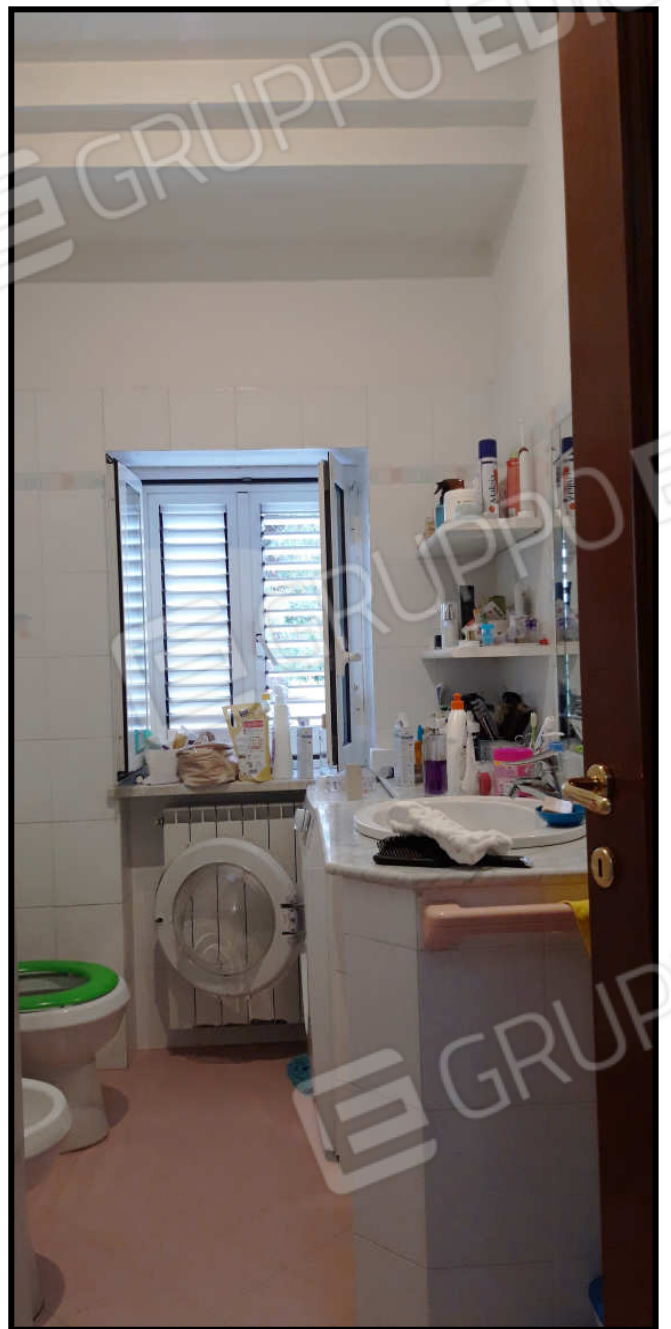

## **LOTTO A - APPARTAMENTO**

**SP Canale Monterano – Monteverginio, Canale Monterano (RM)**

**Foglio 23 – Particella 155 – Sub 502**

Foto 1 e 2: La palazzina sulla SP Canale Monterano – Monteverginio, ove è sito l'appartamento pignorato.

Foto 3: Il vialetto di accesso nella corte privata.

Foto 4: La scala per l'appartamento al 2° piano.

Foto 5: Il terrazzo davanti l'accesso all'appartamento. (Non presente in progetto).

Foto 6: Il soggiorno.

Foto 7 e 8: Il soggiorno da altre angolazioni.

Foto 9 e 10: La cucina.

Foto 11 e 12: Il disimpegno.

Foto 13 e 14: Uno dei due bagni dell'appartamento.

Foto 15 e 16: Una delle camere da letto.

Foto 17 e 18: La camera da letto principale  
(realizzata in luogo del terrazzo aperto).

Foto 19: La camera più piccola.

Foto 20 e 21: Il bagno più grande  
(realizzato in luogo del terrazzo aperto).