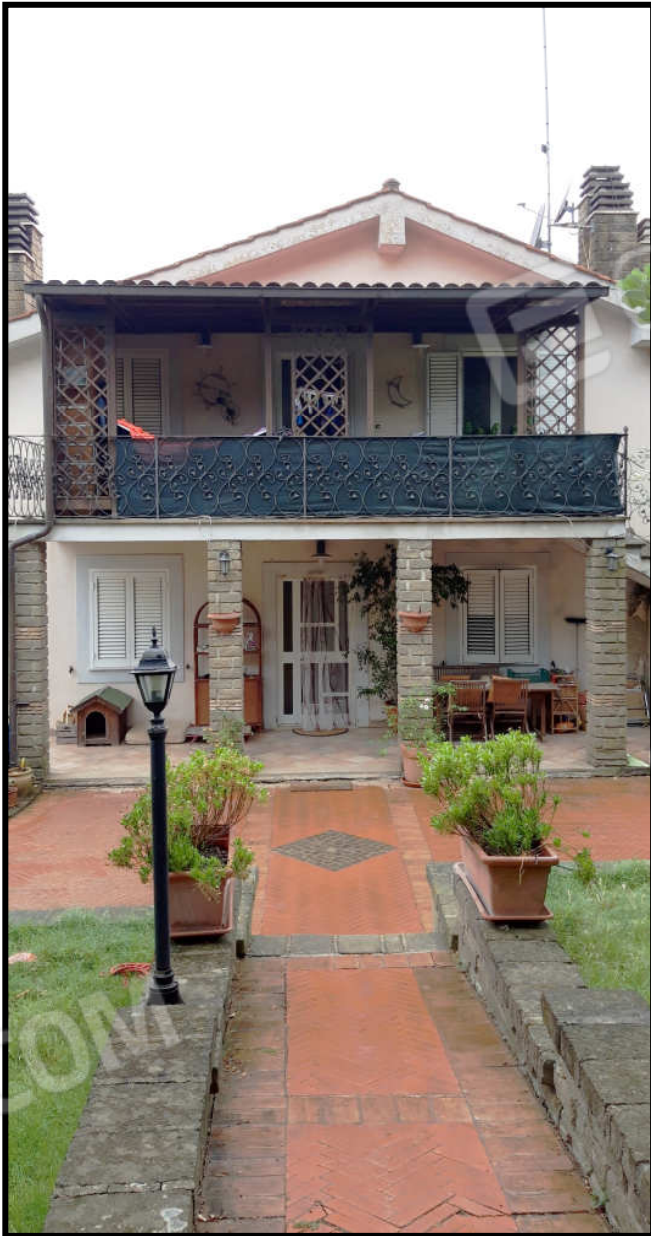

## **LOTTO A - APPARTAMENTO**

**SP Canale Monterano – Monteverginio, Canale Monterano (RM)**

**Foglio 23 – Particella 155 – Sub 502**

Foto 1 e 2: La palazzina sulla SP Canale Monterano – Monteverginio, ove è sito l'appartamento pignorato.

Foto 3: Il vialetto di accesso nella corte privata.

Foto 4: La scala per l'appartamento al 2° piano.

Foto 5: Il terrazzo davanti l'accesso all'appartamento. (Non presente in progetto).

Foto 6: Il soggiorno.