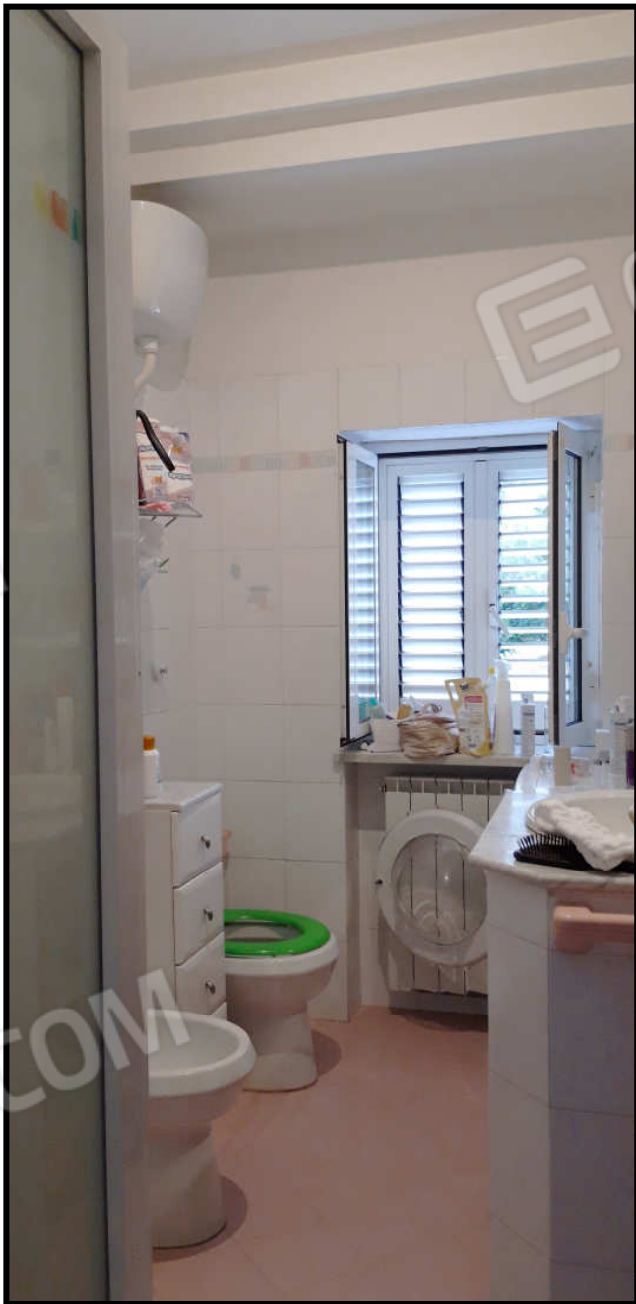

## **LOTTO A - APPARTAMENTO**

**SP Canale Monterano – Monteverginio, Canale Monterano (RM)**

**Foglio 23 – Particella 155 – Sub 502**

Foto 1 e 2: La palazzina sulla SP Canale Monterano – Monteverginio, ove è sito l'appartamento pignorato.

Foto 3: Il vialetto di accesso nella corte privata.

Foto 4: La scala per l'appartamento al 2° piano.

Foto 5: Il terrazzo davanti l'accesso all'appartamento. (Non presente in progetto).

Foto 6: Il soggiorno.

Foto 7 e 8: Il soggiorno da altre angolazioni.

Foto 9 e 10: La cucina.

Foto 11 e 12: Il disimpegno.

Foto 13 e 14: Uno dei due bagni dell'appartamento.

Foto 15 e 16: Una delle camere da letto.

Foto 17 e 18: La camera da letto principale  
(realizzata in luogo del terrazzo aperto).

Foto 19: La camera più piccola.

Foto 20 e 21: Il bagno più grande  
(realizzato in luogo del terrazzo aperto).