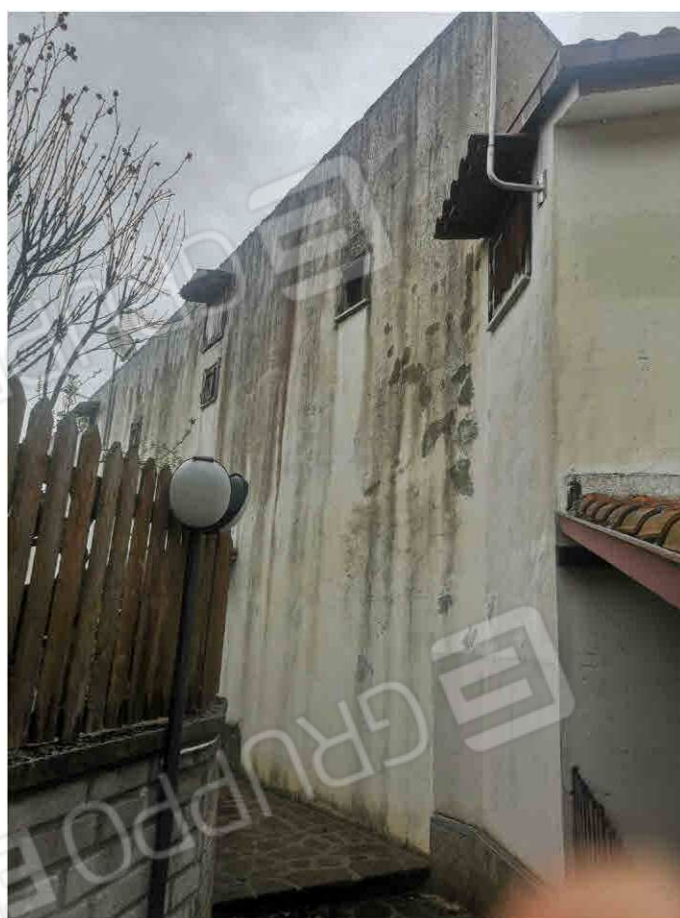

INSERIMENTO PLANIMETRICO DEL LOTTO SU FOTO AEREA

Comune di Amatrice – Località Collemagrone
Identificazione catasto fabbricati Foglio 92 p.lla 108 sub 123 graffato sub 61

Foto n. 1 – Vialeto accesso al bene

Foto n. 2 – Vialeto accesso al bene

Foto n. 3 – Prospetto accesso fabbricato

Foto n. 4 – Prospetto posteriore

Foto n. 5 – Soggiorno con angolo cottura

Foto n. 6 – Ingresso

Foto n. 7 - Vano scala

Foto n. 8 - Camera da letto al piano primo