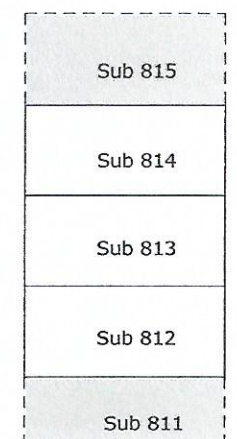

CATASTO FABBRICATI - F. 81 Mapp. 1540

Sub 719 - APPARTAMENTO      Sub 812 - POSTO AUTO SCOPERTO

Sub 781 - CANTINA            Sub 813 - POSTO AUTO SCOPERTO

Sub 782 - CANTINA            Sub 814 - POSTO AUTO SCOPERTO

Sub 753 - AUTORIMESSA

LOTTO 1)

PIANO SECONDO

PIANO TERRA

POSTI AUTO SCOPERTI

PIANO INTERRATO

AUTORIMESSA (H = m 2,50)

PIANO INTERRATO

CANTINE (H = m 2,50)