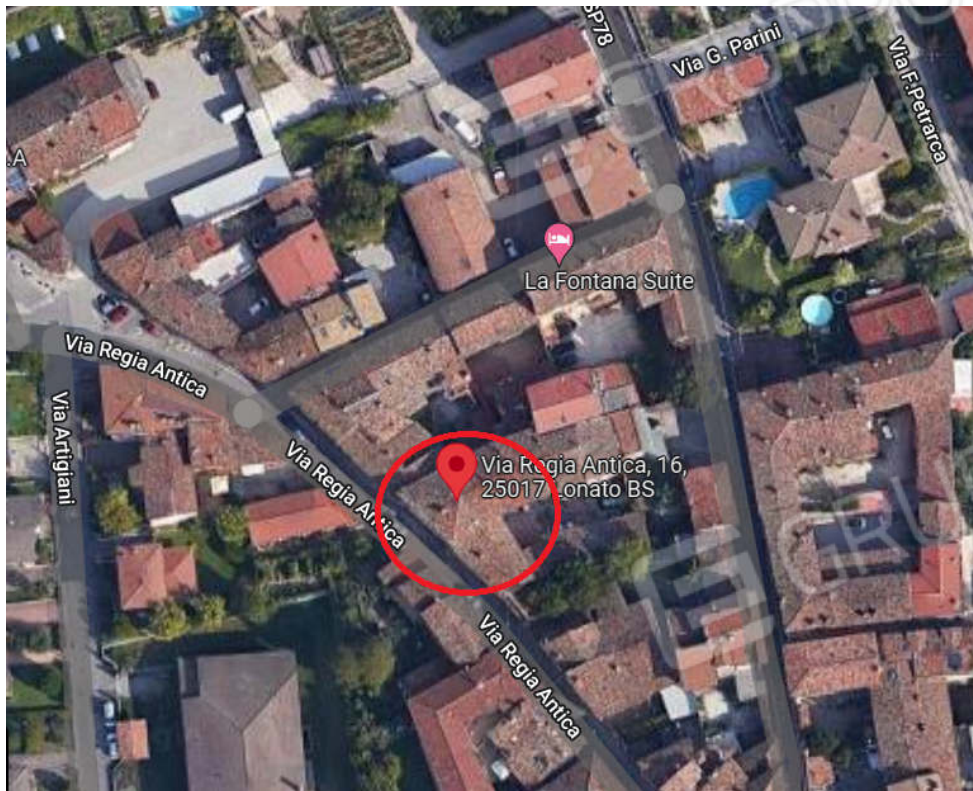

COMUNE DI LONATO DEL GARDA

PROVINCIA DI BRESCIA

DOCUMENTAZIONE FOTOGRAFICA

Immabile in Via Regia Antica n. 16  
Lonato del Garda (BS)

**Documentazione fotografica stato di fatto**

- 1) Vista da Via Regia Antica;

A circular stamp with the text "Il C.t.u." and "Geom. Ivano Alberti" is visible. Overlaid on the stamp is a handwritten signature in black ink. The signature is stylized and appears to read "Ivano Alberti".