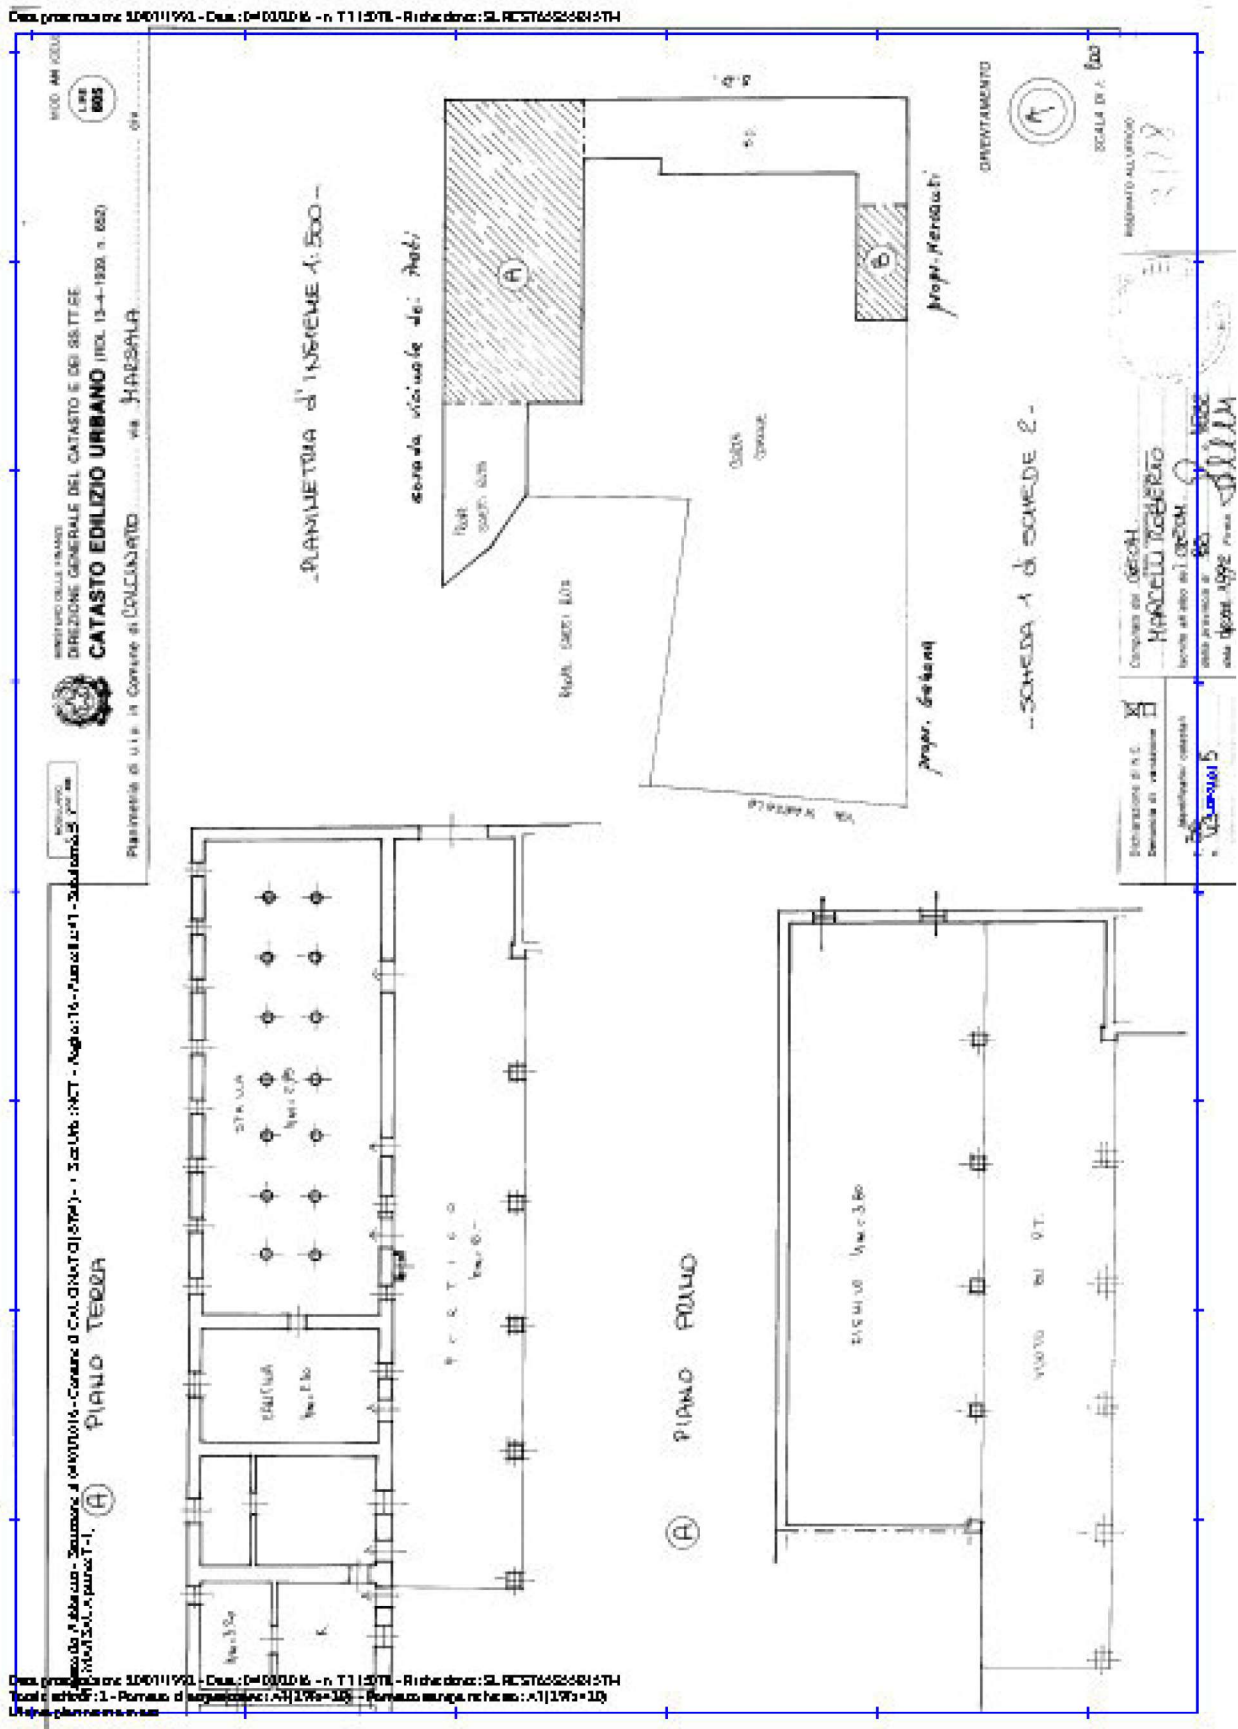

Lotto 3/5

NC.T. Foglio 36 mappale 43 Sub. 5

Ing. DELLE CURTI MARCO  
 Via Monte Pasubio, 22 - 25014 Castenedolo (BS)  
 Tel. - Fax. 0039 030 2500241  
 E-mail: [studiomega.fen@virgilio.it](mailto:studiomega.fen@virgilio.it)

Lotto 4/5

NC.T. Foglio 36 mappale 43 Sub. 6

Ing. DELLE CURTI MARCO  
Via Monte Pasubio, 22 - 25014 Castenedolo (BS)  
Tel. - Fax. 0039 030 2500241  
E-mail: [studiomega.fen@virgilio.it](mailto:studiomega.fen@virgilio.it)