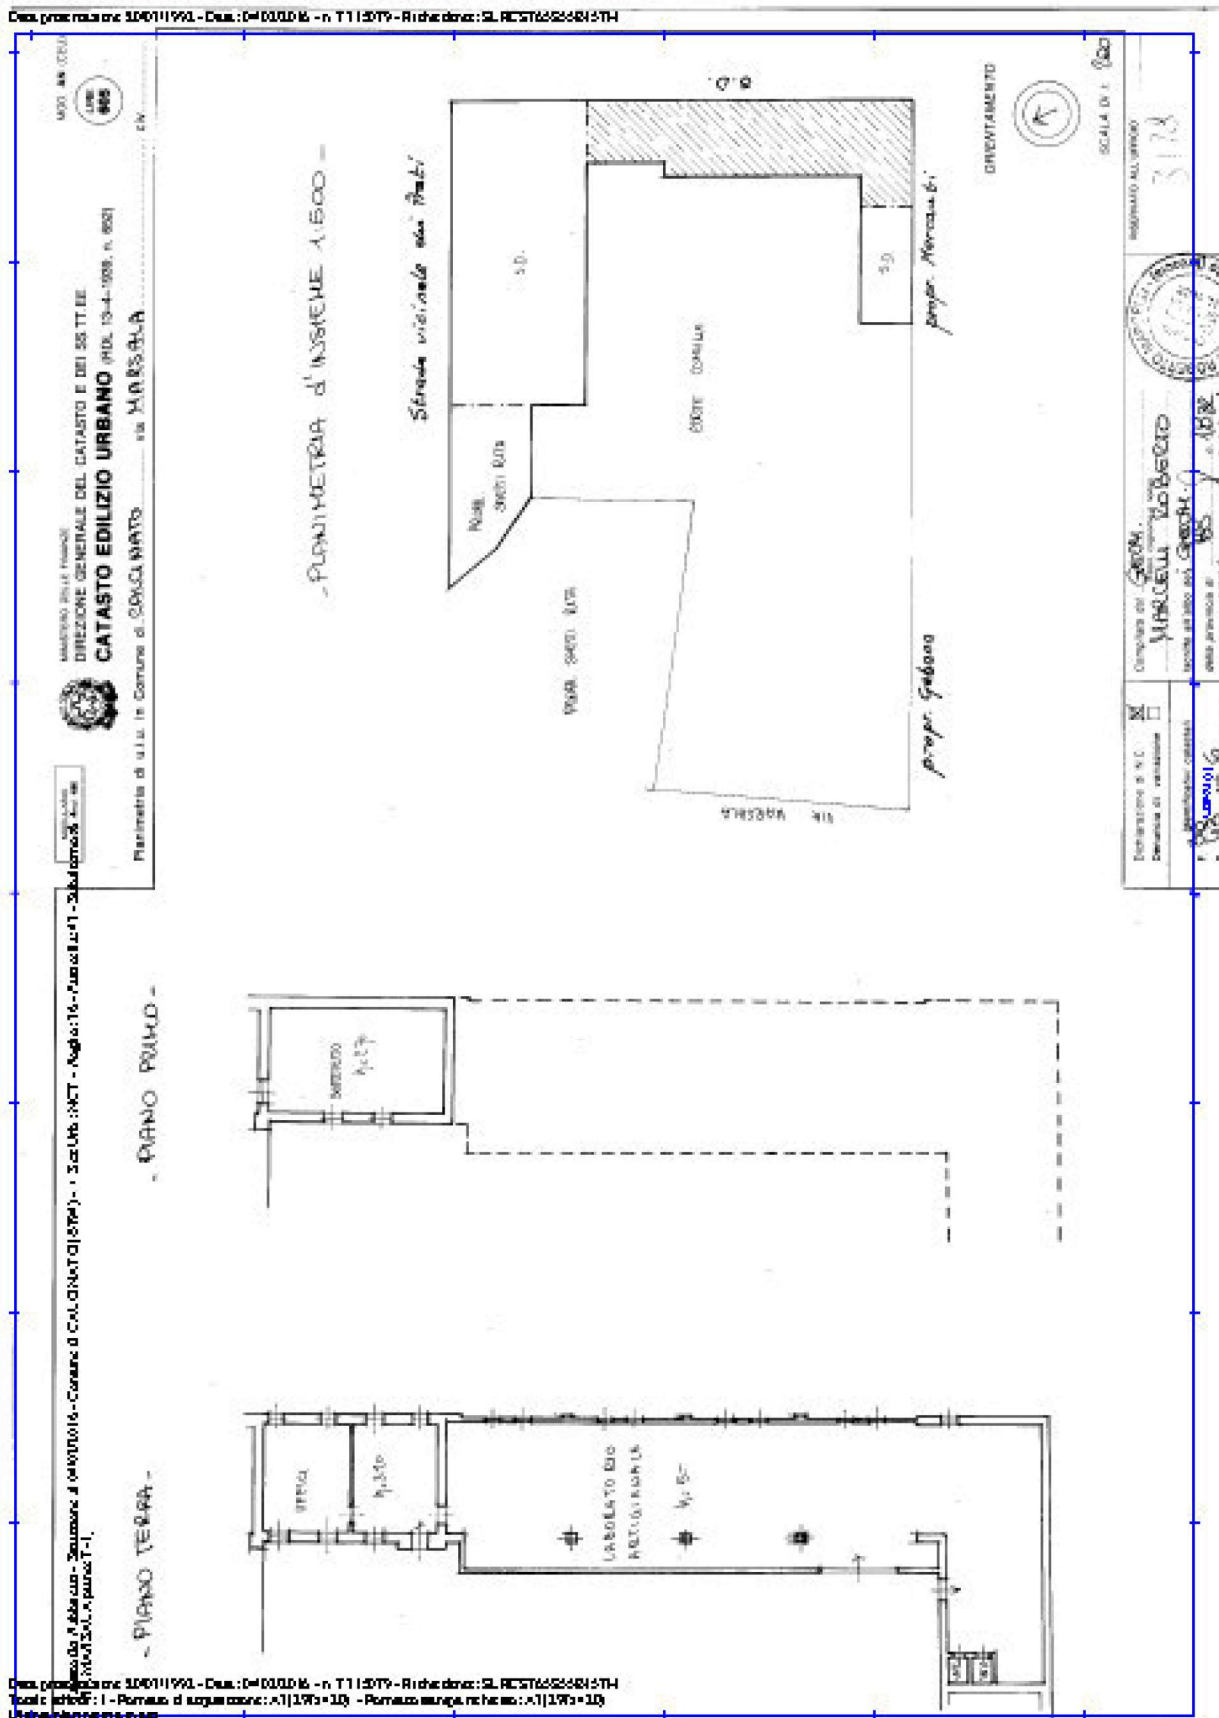

Lotto 3/5

NC.T. Foglio 36 mappale 43 Sub. 5

Ing. DELLE CURTI MARCO  
 Via Monte Pasubio, 22 - 25014 Castenedolo (BS)  
 Tel. - Fax. 0039 030 2500241  
 E-mail: [studiomega.fen@virgilio.it](mailto:studiomega.fen@virgilio.it)

Lotto 4/5

NC.T. Foglio 36 mappale 43 Sub. 6

Ing. DELLE CURTI MARCO  
Via Monte Pasubio, 22 - 25014 Castenedolo (BS)  
Tel. - Fax. 0039 030 2500241  
E-mail: [studiomega.fen@virgilio.it](mailto:studiomega.fen@virgilio.it)