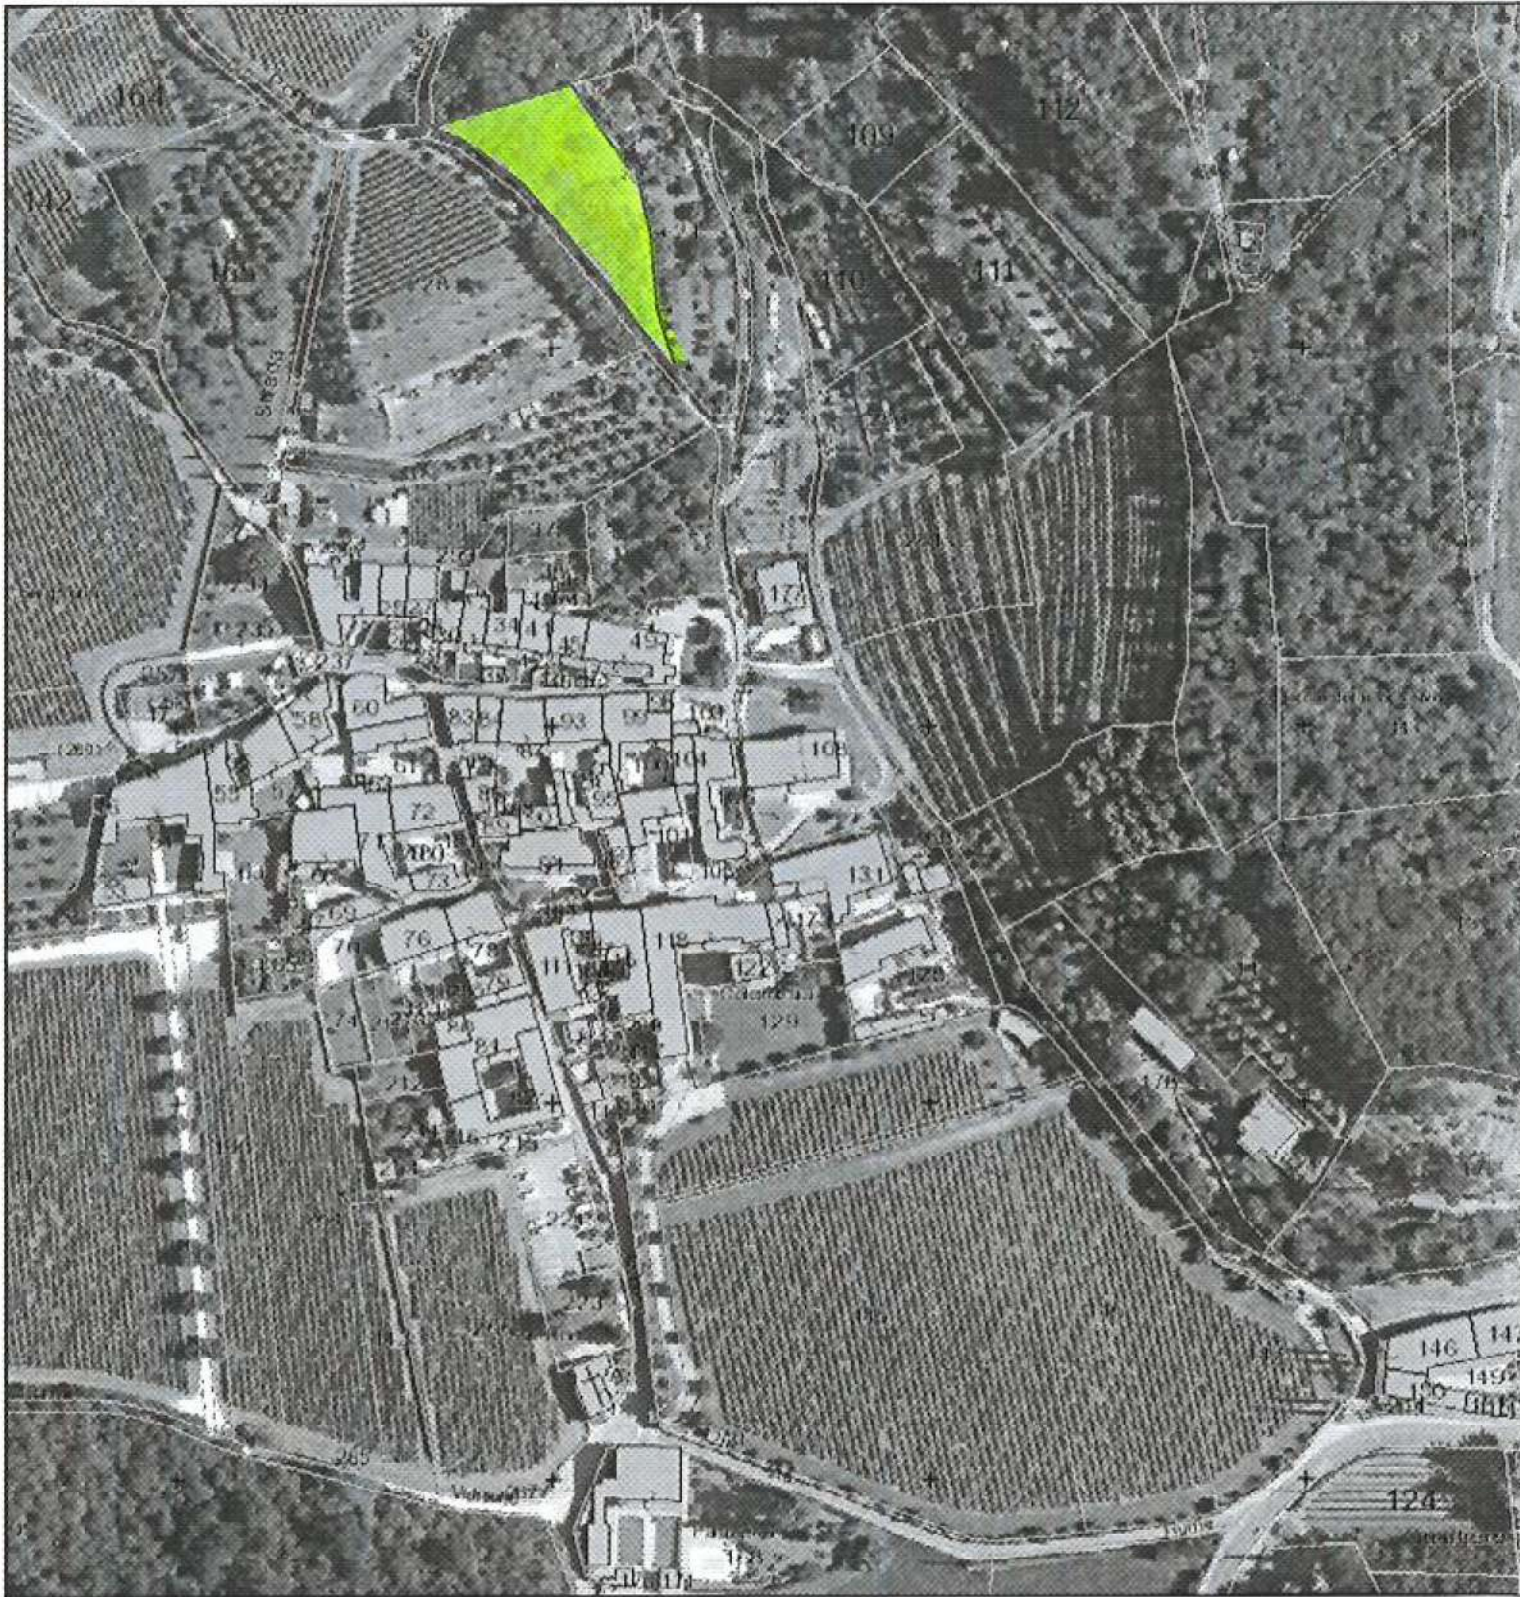

Mappa catastale

marzo 18, 2021

Mappa catastale

marzo 18, 2021

N=5053700

E=1582800

Direzione Provinciale di Brescia Ufficio Provinciale - Territorio - Direttore ALFONSO ORABONA

Vis. tel. (0.90 euro)

1 Particella: 39

Comune: PROVAGLIO D'ISEO
Foglio: 15

Scala originale: 1:2000
Dimensione cornice: 534.000 x 378.000 metri

9-Nov-2020 11:39:36
Prot. n. T122897/2020

N=5054300

E=1582900

Direzione Provinciale di Brescia Ufficio Provinciale - Territorio - Direttore ALFONSO OSABONA

Vis. let. (0.90 euro)

Comune: PROVAGLIO D'ISEO
Foglio: 14

Scala originale: 1:1000
Dimensione cornice: 287.000 x 180.000 metri

9-Nov-2020 11:39:15
Prot. n. 7122630/2020

1 Particella: 20