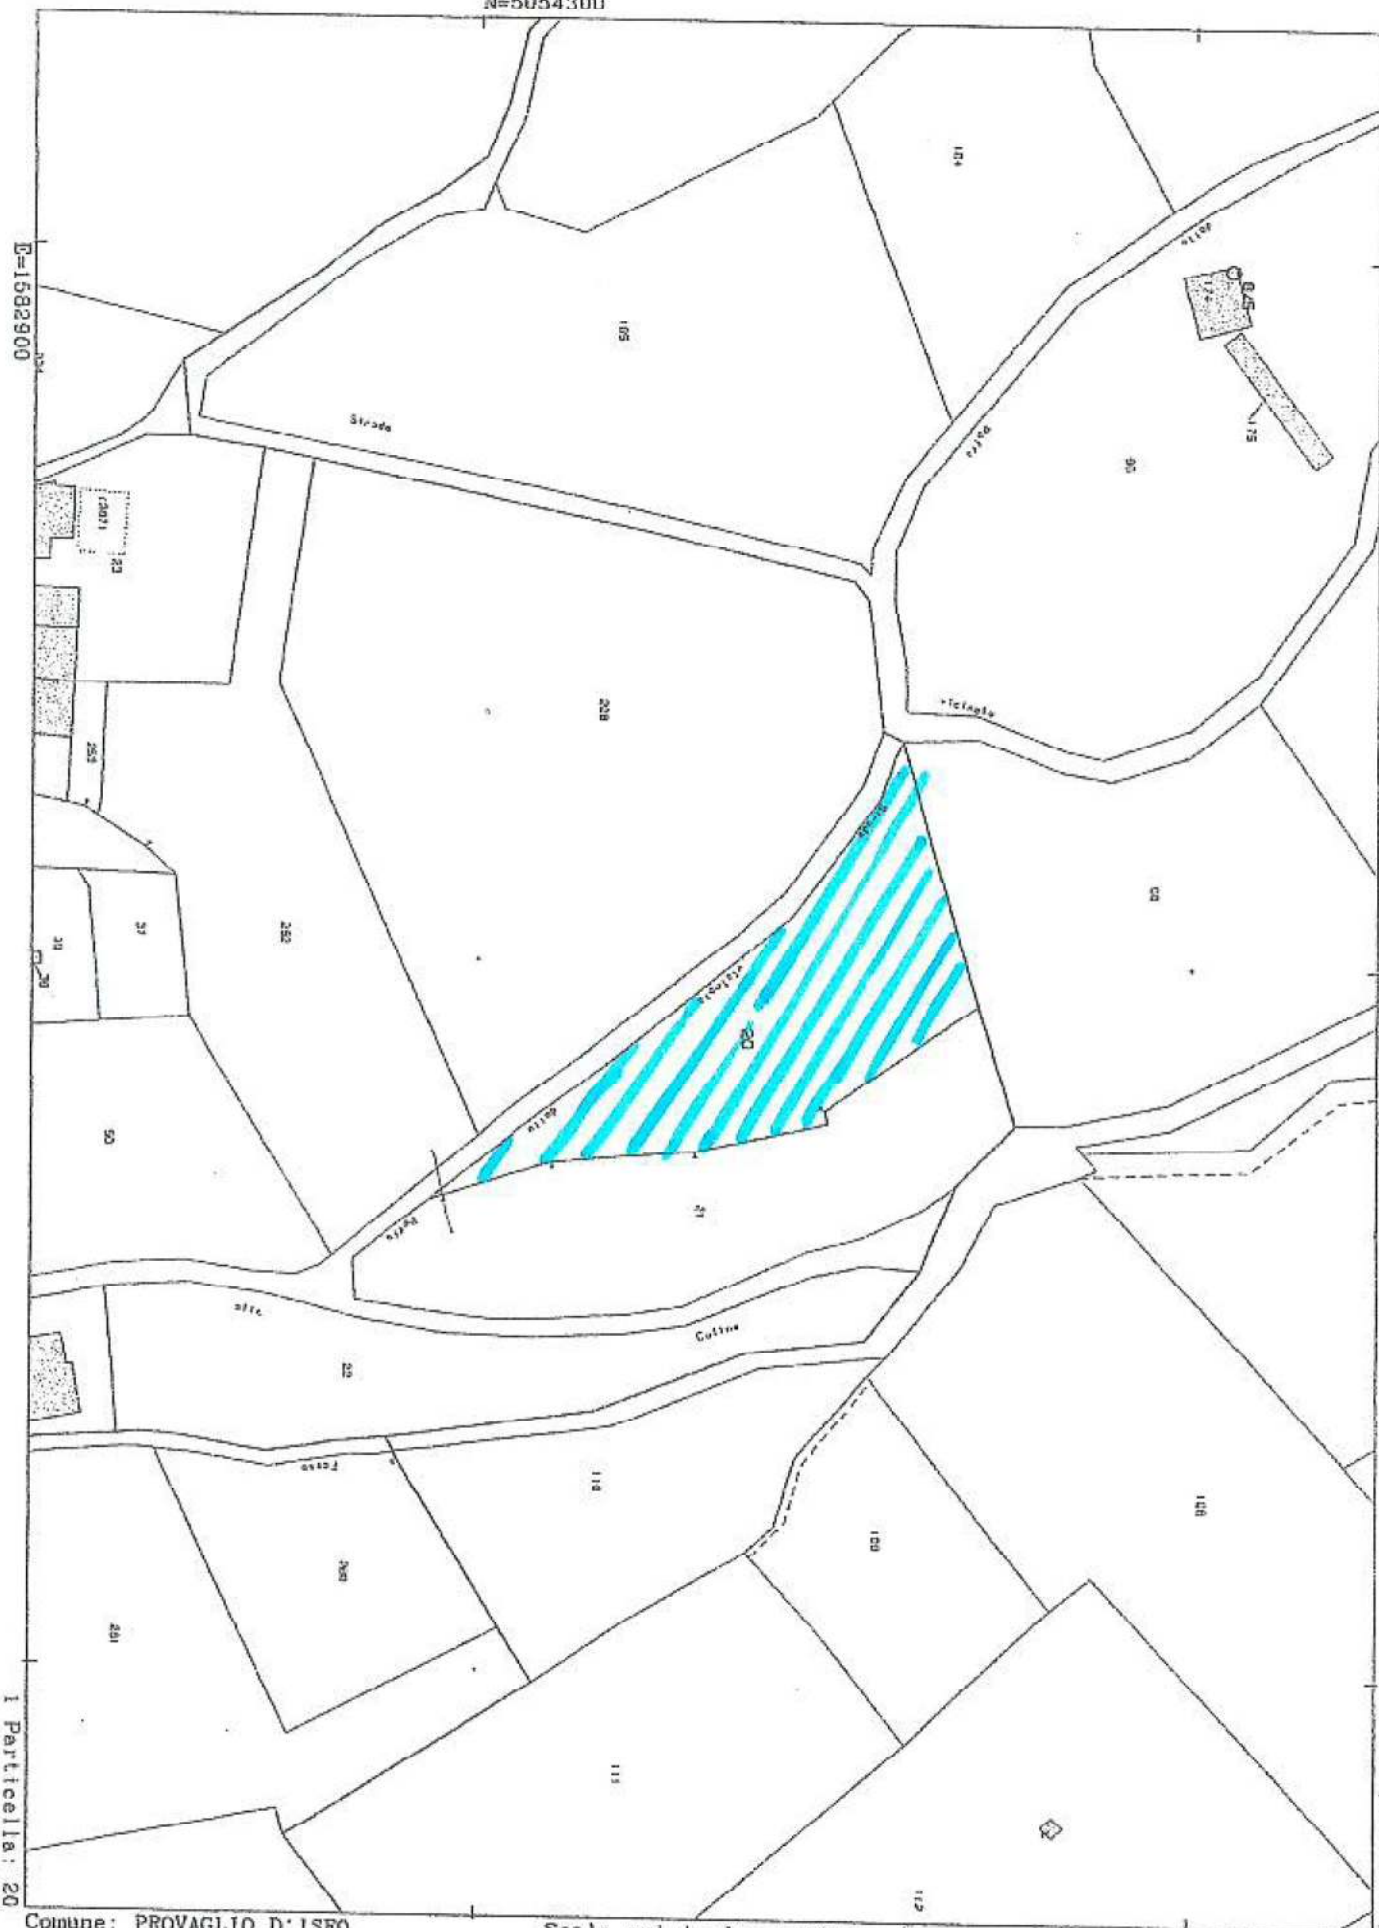

Mappa catastale

marzo 18, 2021

Mappa catastale

marzo 18, 2021

N=5053700

E=1582800

Direzione Provinciale di Brescia Ufficio Provinciale - Territorio - Direttore ALFONSO ORABONA

Vis. tel. (0.90 euro)

1 Particella: 39

Comune: PROVAGLIO D'ISEO
Foglio: 15

Scala originale: 1:2000
Dimensione cornice: 534.000 x 378.000 metri

9-Nov-2020 11:39:36
Prot. n. T122897/2020

N=5054300

E=1582900

Direzione Provinciale di Brescia Ufficio Provinciale - Territorio - Direttore ALFONSO OSABONA

Vis. let. (0.90 euro)

Comune: PROVAGLIO D'ISEO
Foglio: 14

Scala originale: 1:1000
Dimensione cornice: 287.000 x 180.000 metri

9-Nov-2020 11:39:15
Prot. n. 7122630/2020

1 Particella: 20