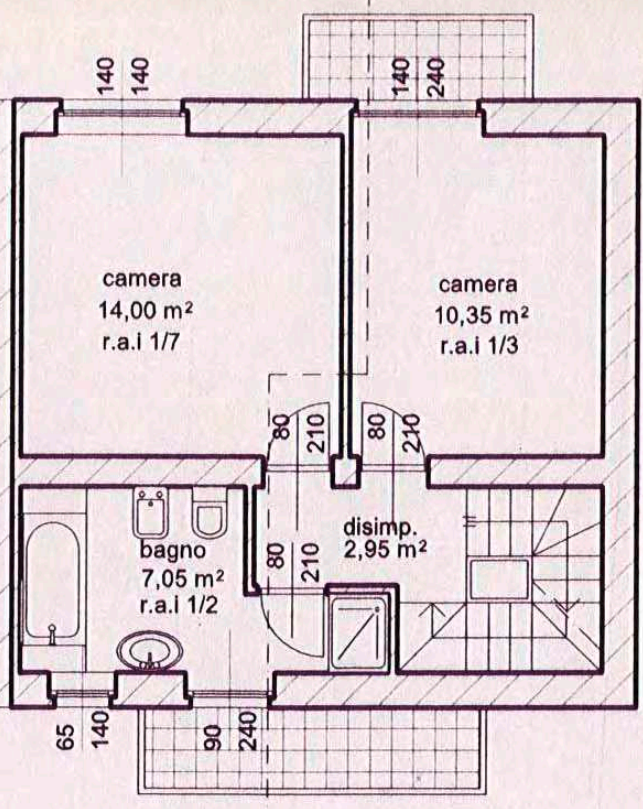

PIANTA PIANO TERRA

Altra proprietà

Altra proprietà

Firmato Da: COMINETTI MORIS Emesso Da: ARUBAPEC S.P.A. NG CA 3 Serial#: 6c7258035a3d07ed9c17c8d7a23f3710

PIANTA **ALLEGATO PRIMO** MOTTO 1

720
10 380 10
ALLEGATO "B"
280 40

100 40 100
40 370
35 215
40 700

10 260 10 400

720

PIANTA PIANO SOTTOTETTO

25 650 25

10 700 20

720

Altra proprietà