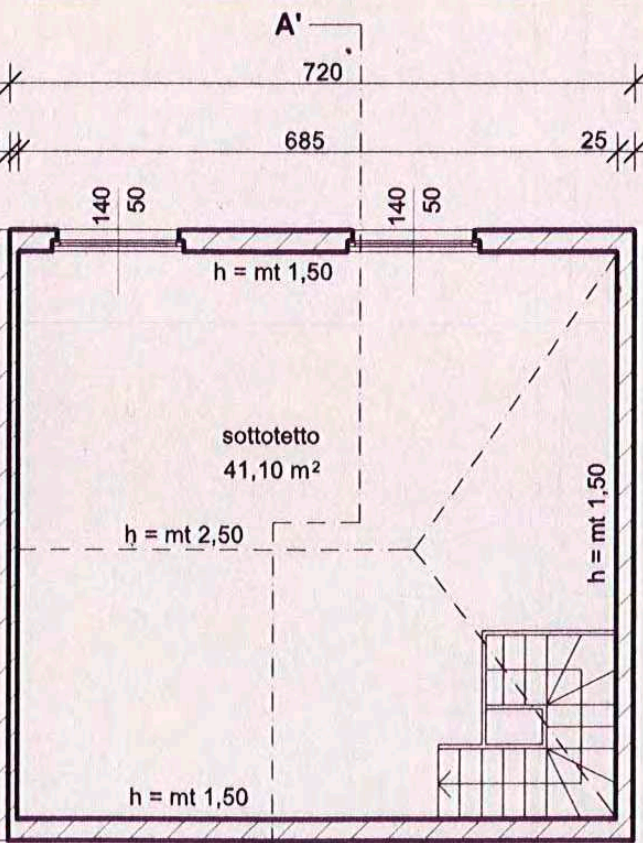

PIANTA PIANO TERRA

Altra proprietà

Altra proprietà

Firmato Da: COMINETTI MORIS Emesso Da: ARUBAPEC S.P.A. NG CA 3 Serial#: 6c7258035a3d07ed9c17c8d7a23f3710

PIANTA **ALLEGATO PRIMO** MOTTO 1

720
10 380 10
ALLEGATO "B"
280 40

100 40 100
40 370
35 215
40 700

10 260 10 400

720

PIANTA PIANO SOTTOTETTO

25 650 25

10 700 20

720

Altra proprietà