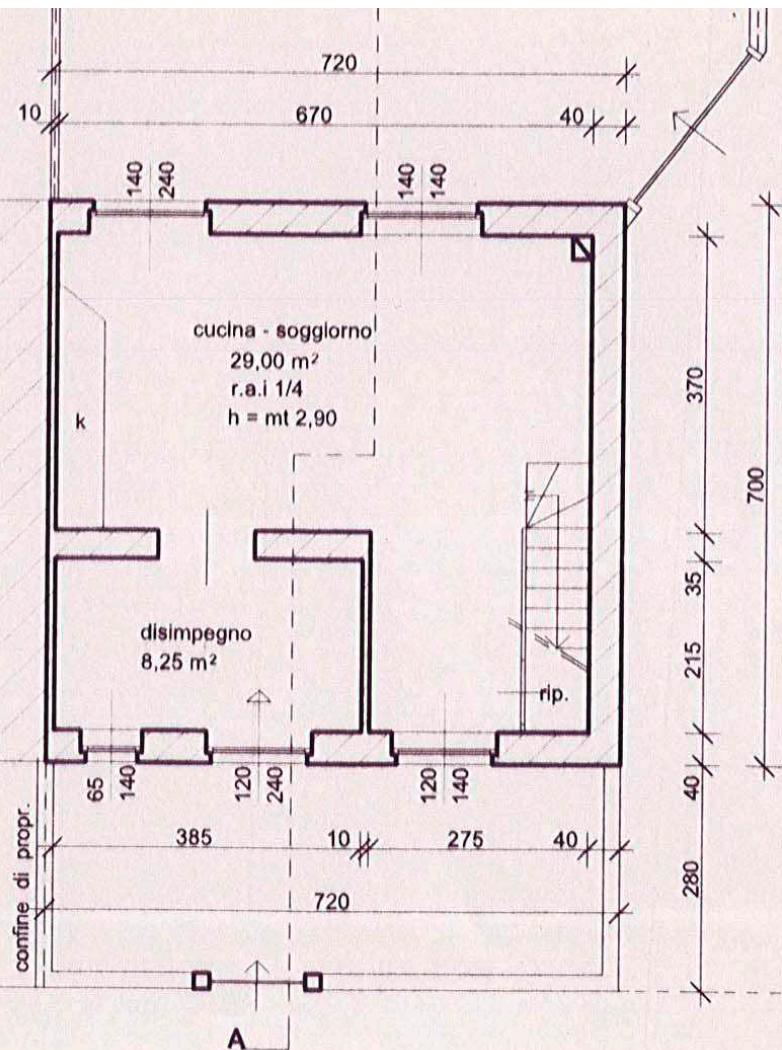

PIANTA PIANO TERRA

Altra proprietà

Altra proprietà

Firmato Da: COMINETTI MORIS Emesso Da: ARUBAPEC S.P.A. NG CA 3 Serial#: 6c7258035a3d07ed9c17c8d7a23f3710

PIANTA **ALLEGATO PRIMO** MOTTO 1

720
10 380 10
ALLEGATO "B"
280 40

100 40 100
40 370
35 215
40 700

10 260 10 400

720

PIANTA PIANO SOTTOTETTO

25 650 25

10 700 20

720

Altra proprietà