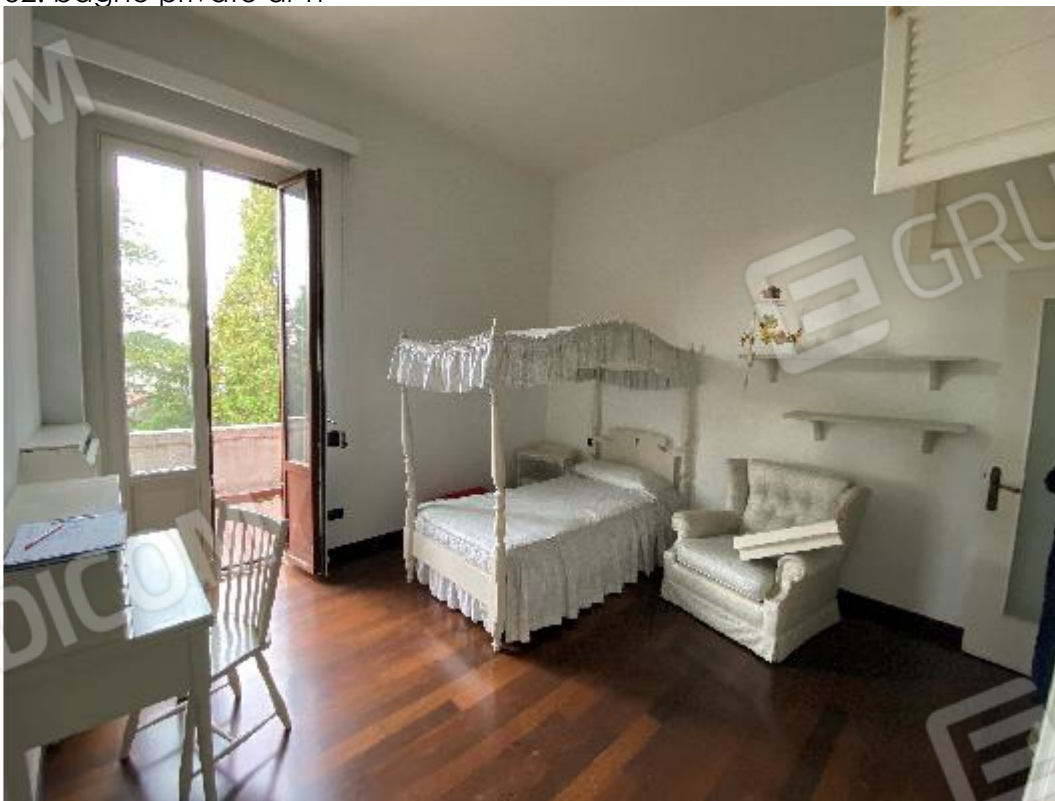

33. camera al 1P

arch. paola parotti

via parrocchiale 4 – 21059 viggù tel 0332/1765468