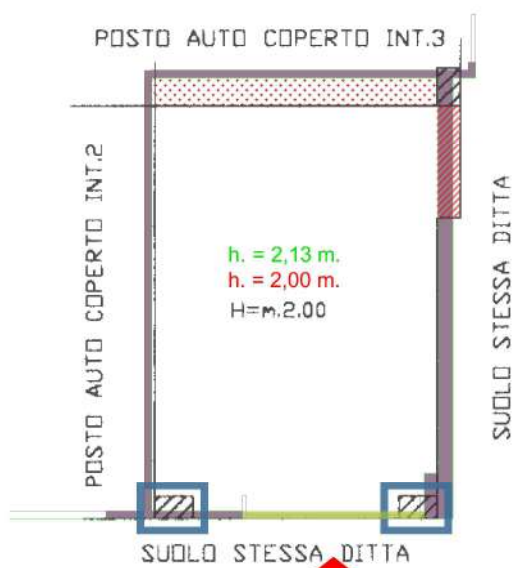

LEGENDA

	MURATURA RILEVATA		NUOVA APERTURA RILEVATA
	MURATURA DEMOLITA / NON REALIZZATA		MANCATA INDICAZIONE ELEMENTI STRUTTURALI
	DIVERSA TIPOLOGIA APERTURA		DIVERSO POSIZIONAMENTO FINESTRA/PORTAFINESTRA
	CHIUSURA DEL BALCONE CON ELEMENTI IN PVC		ALTEZZA INDICATA
			ALTEZZA RILEVATA

LEGENDA

- | | |
|-------------------------------------------------------------------------------------------------------------|------------------------------------------------------------------------------------------------------------------------------|
|  MURATURA RILEVATA |  MANCATA INDICAZIONE ELEMENTI STRUTTURALI |
|  NUOVA APERTURA RILEVATA |  NUOVA SUPERFICIE INTERNA RILEVATA |
| ALTEZZA INDICATA ALTEZZA RILEVATA |  SUPERFICIE INTERNA NON RILEVATA |