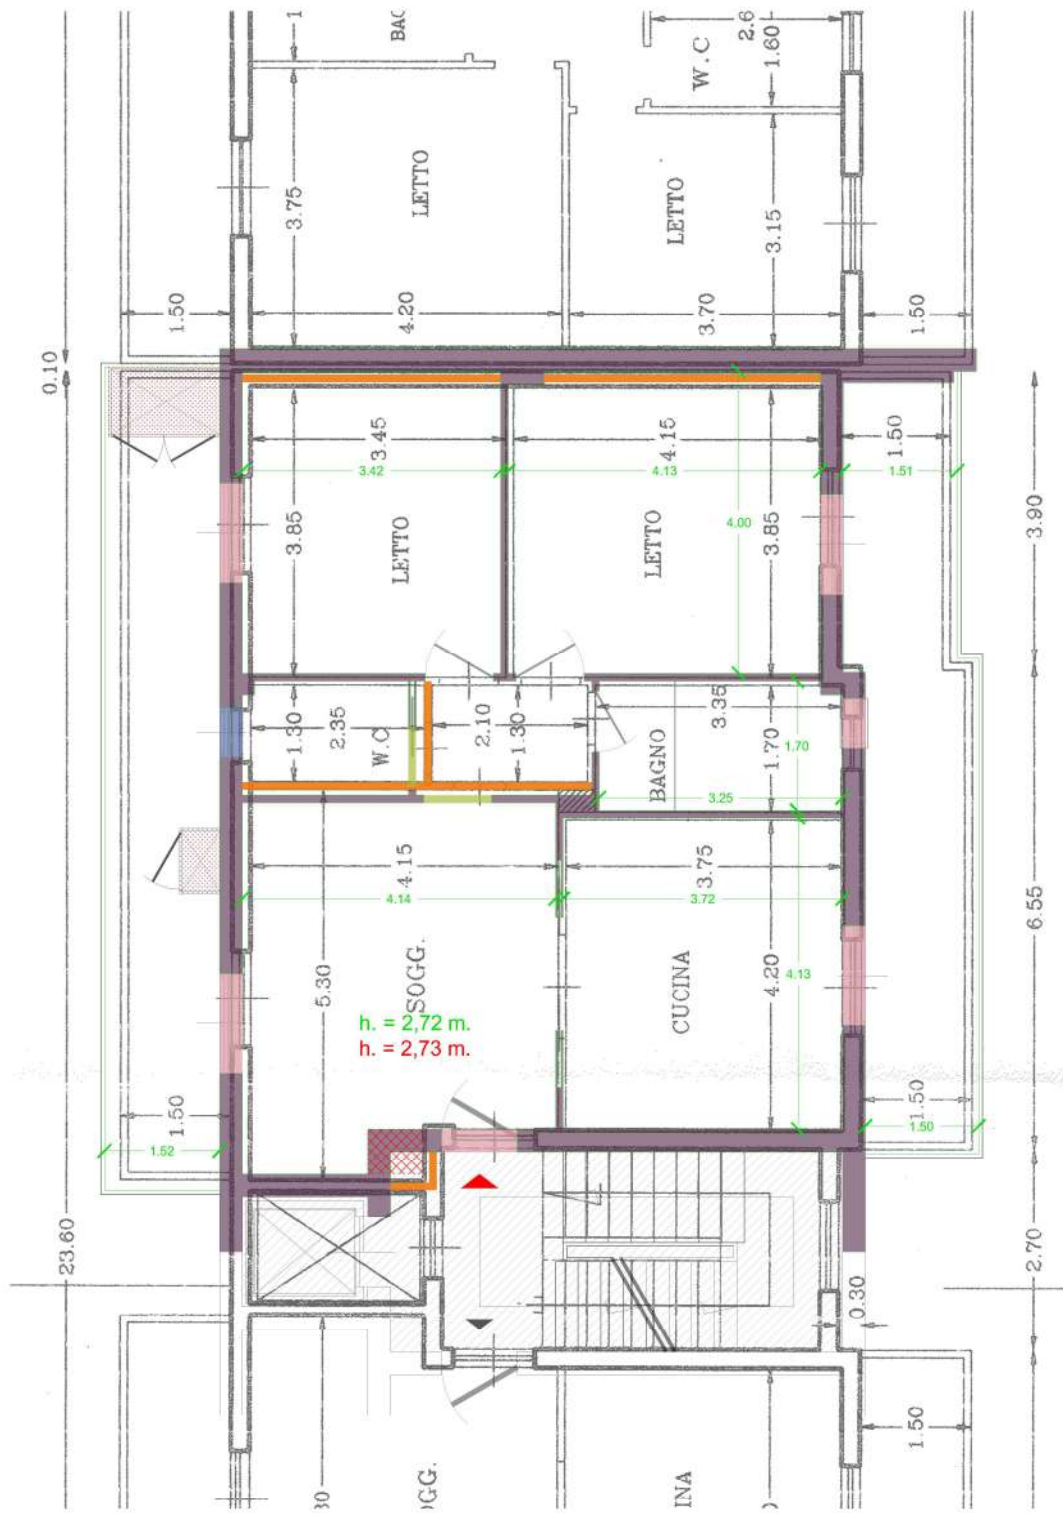

LEGENDA

	MURATURA RILEVATA		NUOVA APERTURA RILEVATA
	MURATURA DEMOLITA / NON REALIZZATA		MANCATA INDICAZIONE ELEMENTI STRUTTURALI
	DIVERSA TIPOLOGIA APERTURA		DIVERSO POSIZIONAMENTO FINESTRA/PORTAFINESTRA
	CHIUSURA DEL BALCONE CON ELEMENTI IN PVC		ALTEZZA INDICATA
			ALTEZZA RILEVATA

LEGENDA

- | | |
|-------------------------------------------------------------------------------------------------------------|------------------------------------------------------------------------------------------------------------------------------|
|  MURATURA RILEVATA |  MANCATA INDICAZIONE ELEMENTI STRUTTURALI |
|  NUOVA APERTURA RILEVATA |  NUOVA SUPERFICIE INTERNA RILEVATA |
| ALTEZZA INDICATA ALTEZZA RILEVATA |  SUPERFICIE INTERNA NON RILEVATA |

LEGENDA

- MURATURA RILEVATA
- MURATURA DEMOLITA E/O NON REALIZZATA
- MODIFICA FINESTRA IN PORTAFINESTRA
- NUOVA APERTURA RILEVATA
- DIVERSO POSIZIONAMENTO FINESTRA/PORTAFINESTRA
- CHIUSURA DEL BALCONE CON ELEMENTI IN PVC
- SUPERFICIE INTERNA NON RILEVATA
- QUOTA RILEVATA
- QUOTA INDICATA

LEGENDA

-  MURATURA RILEVATA
-  NUOVA APERTURA RILEVATA
-  MANCATA/DIVERSA INDICAZIONE/CONFIGURAZIONE ELEMENTI STRUTTURALI
- QUOTA INDICATA QUOTA RILEVATA