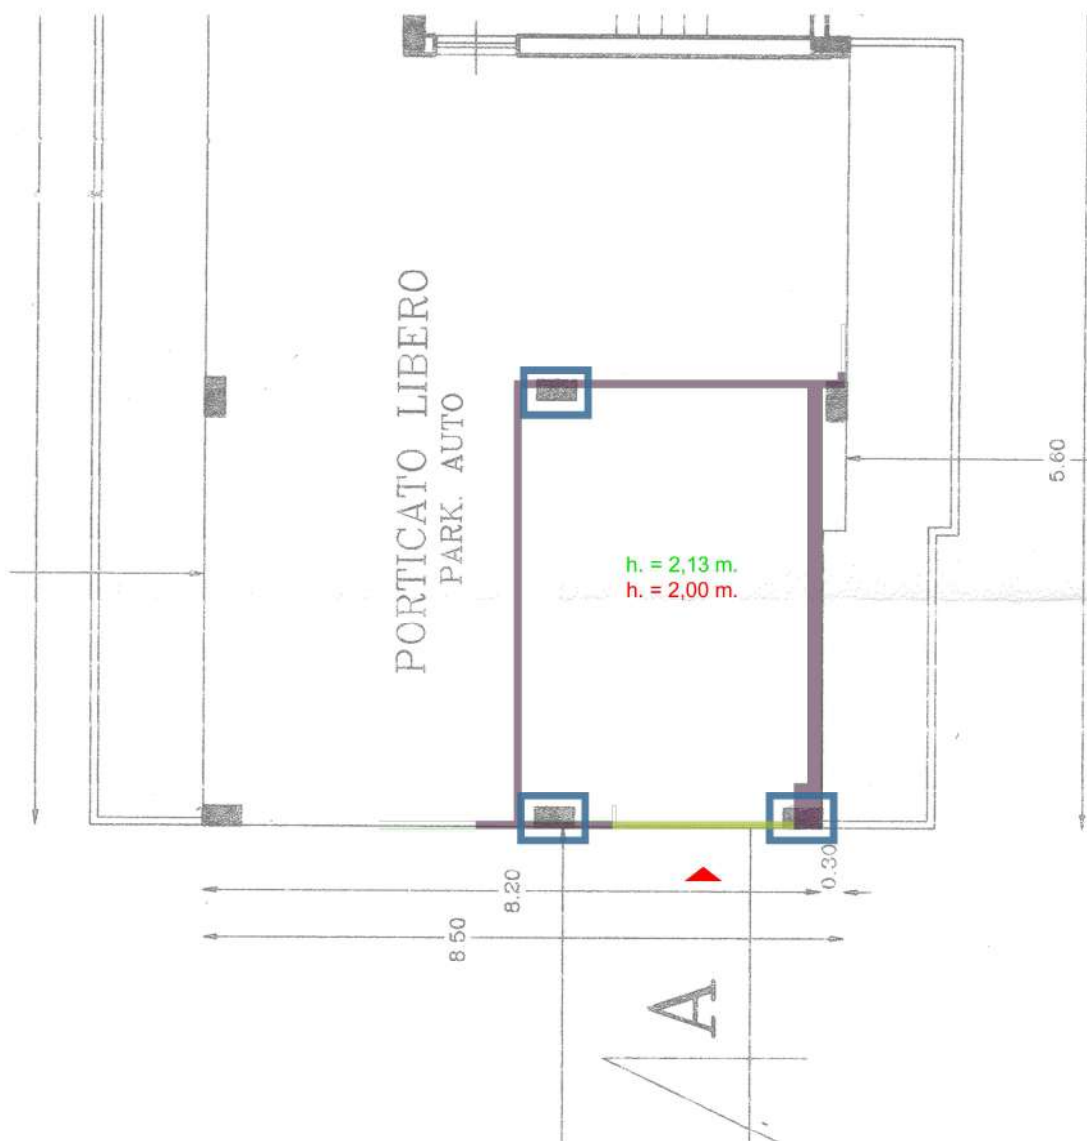

LEGENDA

	MURATURA RILEVATA		NUOVA APERTURA RILEVATA
	MURATURA DEMOLITA / NON REALIZZATA		MANCATA INDICAZIONE ELEMENTI STRUTTURALI
	DIVERSA TIPOLOGIA APERTURA		DIVERSO POSIZIONAMENTO FINESTRA/PORTAFINESTRA
	CHIUSURA DEL BALCONE CON ELEMENTI IN PVC		ALTEZZA INDICATA
			ALTEZZA RILEVATA

LEGENDA

- | | |
|-------------------------------------------------------------------------------------------------------------|------------------------------------------------------------------------------------------------------------------------------|
|  MURATURA RILEVATA |  MANCATA INDICAZIONE ELEMENTI STRUTTURALI |
|  NUOVA APERTURA RILEVATA |  NUOVA SUPERFICIE INTERNA RILEVATA |
| ALTEZZA INDICATA ALTEZZA RILEVATA |  SUPERFICIE INTERNA NON RILEVATA |

LEGENDA

- MURATURA RILEVATA
- MURATURA DEMOLITA E/O NON REALIZZATA
- MODIFICA FINESTRA IN PORTAFINESTRA
- NUOVA APERTURA RILEVATA
- DIVERSO POSIZIONAMENTO FINESTRA/PORTAFINESTRA
- CHIUSURA DEL BALCONE CON ELEMENTI IN PVC
- SUPERFICIE INTERNA NON RILEVATA
- QUOTA RILEVATA
- QUOTA INDICATA

LEGENDA

-  MURATURA RILEVATA
-  NUOVA APERTURA RILEVATA
-  MANCATA/DIVERSA INDICAZIONE/CONFIGURAZIONE ELEMENTI STRUTTURALI
- QUOTA INDICATA QUOTA RILEVATA