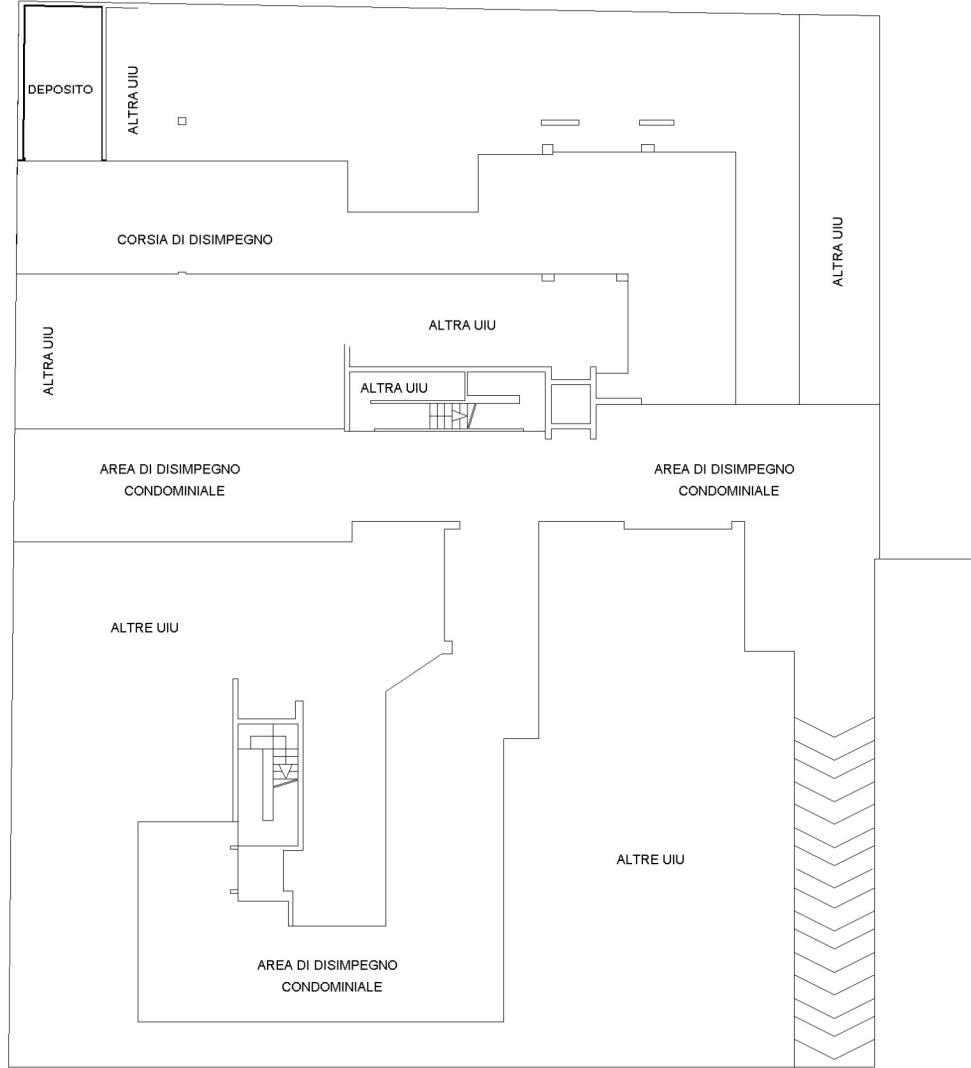

Compilata da:
Addabbo Giuseppe
Iscritto all'albo:
Geometri
Prov. Bari
N. 2977

Identificativi Catastali:
Sezione: 61
Foglio: 61
Particella: 2529
Subalterno: 70

Scheda n. 1
Scala 1:200

Ultima planimetria in atti

Data: 08/05/2022 - n. T29966 - Richiedente: DLLSNT87B09A662W

Totale schede: 1 - Formato di acquisizione: A3(297x420) - Formato stampa richiesto: A4(210x297)

PIANO INTERRATO
H = mt 3,60

NORD

Catasto dei Fabbricati - Situazione al 08/05/2022 - Comune di GIOIA DEL COLLE (E038) - < Foglio 61 - Particella 2529 - Subalterno 70 >
VIA CARLO SORIA n. 13A Piano S1