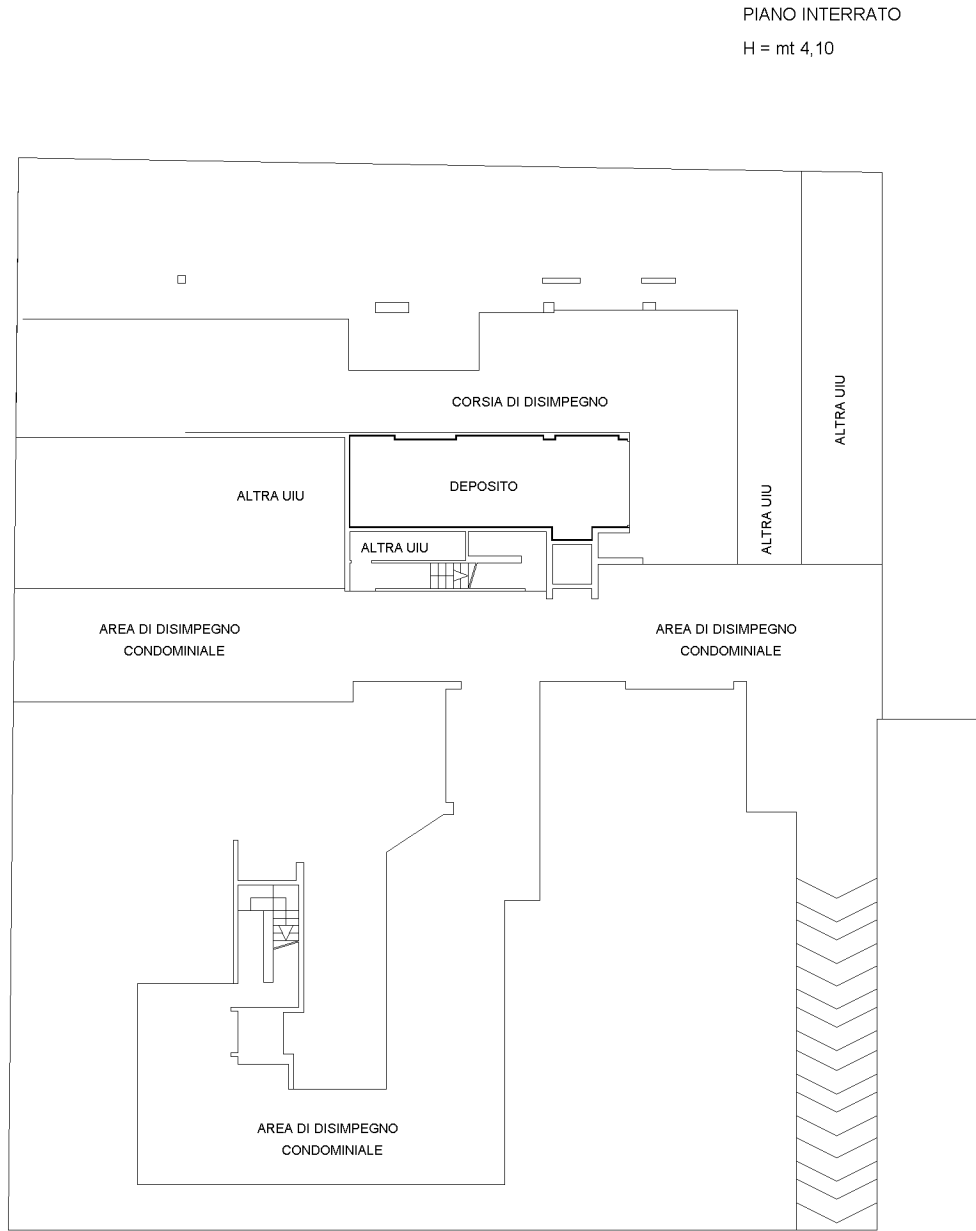

Identificativi Catastali:  
Sezione: 61  
Foglio: 61  
Particella: 2529  
Subalterno: 60

Compilata da:  
Addabbo Giuseppe  
Iscritto all'albo:  
Geometri  
Prov. Bari N. 2977

Scheda I - Scala 1: 200

Ultima planimetria in atti

Data: 08/05/2022 - n. T28883 - Richiedente: DLLSNT87B09A662W

Totale schede: 1 - Formato di acquisizione: A3(297x420) - Formato stampa richiesto: A4(210x297)

Catasto dei Fabbricati - Situazione al 08/05/2022 - Comune di GIOIA DEL COLLE(E038) - < Foglio 61 - Particella 2529 - Subalterno 60 >  
VIA CARLO SORIA n. 13A Piano S1