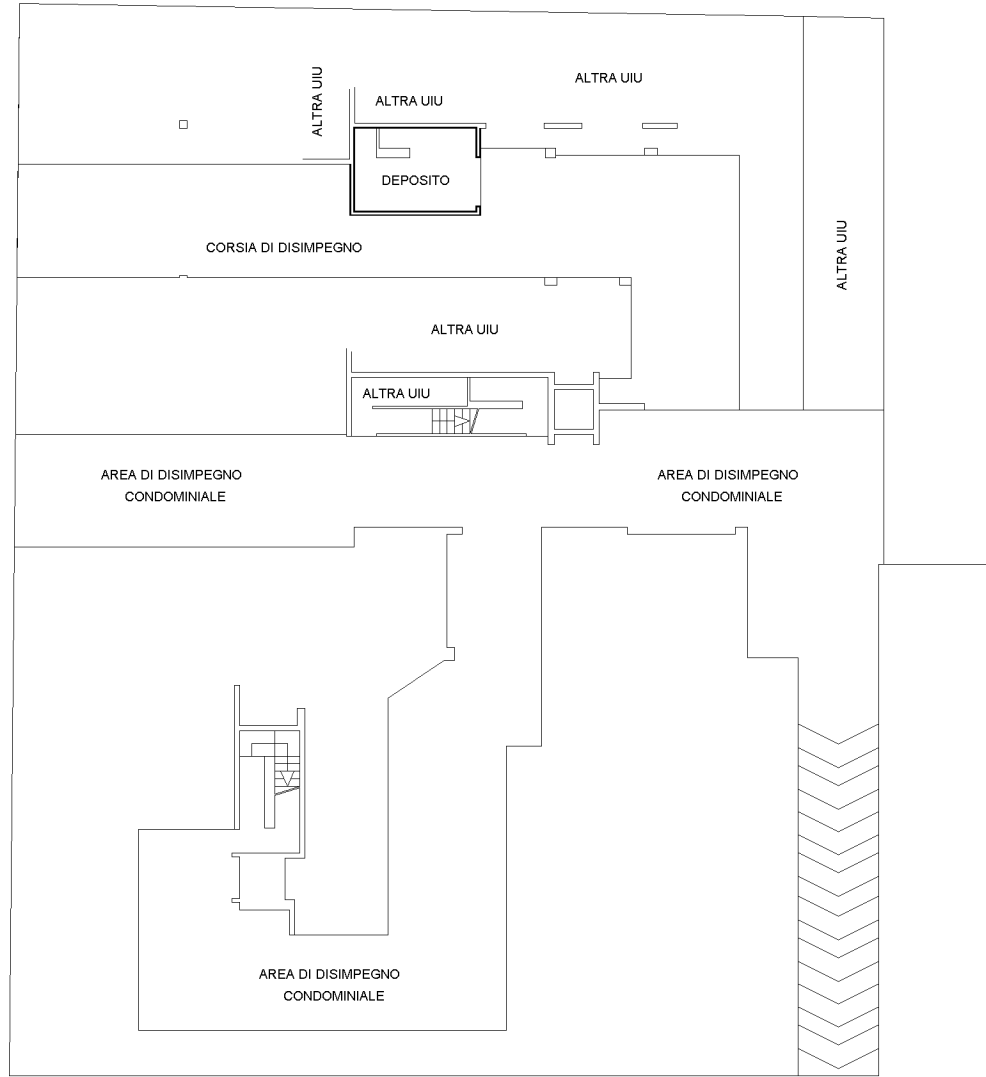

Identificativi Catastali:
Sezione:
Foglio: 61
Particella: 2529
Subalterno: 66

Compilata da:
Addabbo Giuseppe
Iscritto all'albo:
Geometri
Prov. Bari
N. 2977

Scala 1: 200

Scheda 1

Ultima planimetria in atti

Data: 31/01/2023 - n. T332014 - Richiedente: DLLSNT87B09A662W

Totale schede: 1 - Formato di acquisizione: A3(297x420) - Formato stampa richiesto: A4(210x297)

PIANO INTERRATO
H = mt 2,90

Inquadro 01
Catasto dei Fabbricati - Situazione al 31/01/2023 - Comune di GIOIA DEL COLLE (E038) - < Foglio 61 - Particella 2529 - Subalterno 66 >
VIA CARLO SORIA n. 13A Piano S1