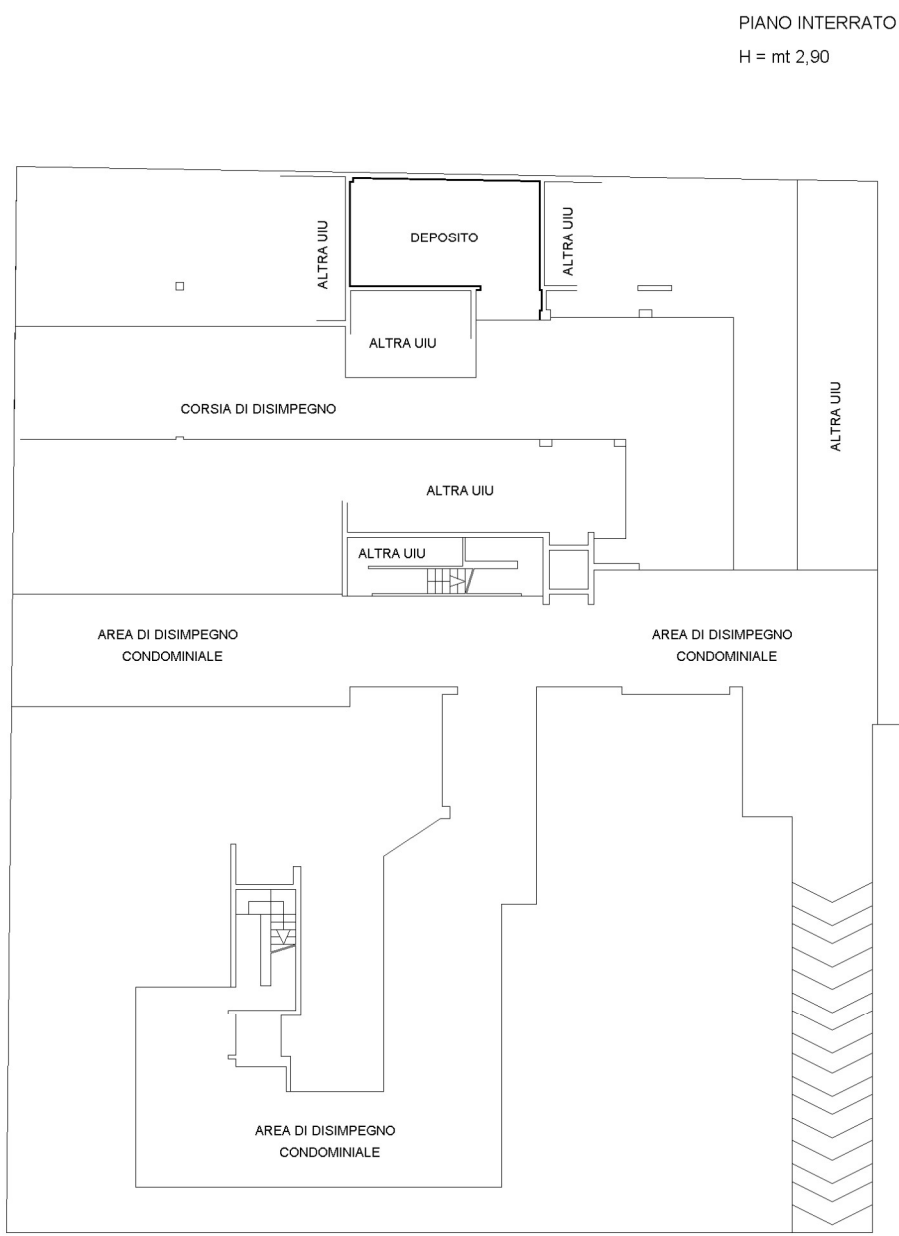

**Agenzia del Territorio**  
**CATASTO FABBRICATI**  
Ufficio provinciale di  
Bari

Dichiarazione protocollo n. BAO008827 del 22/02/2011  
Planimetria di u.i.u. in Comune di Gioia Del Colle  
Via Carlo Soria  
civ. 13A

Identificativi Catastali:  
Sezione: 61  
Foglio: 61  
Particella: 2529  
Subalterno: 65

Compilata da:  
Addabbo Giuseppe  
Iscritto all'albo:  
Geometri  
Prov. Bari  
N. 2977

Scheda n. 1  
Scala 1:200

Ultima planimetria in atti

Catasto dei Fabbricati - Situazione al 08/05/2022 - Comune di GIOIA DEL COLLE (E038) - < Foglio 61 - Particella 2529 - Subalterno 65 >  
VIA CARLO SORIA n. 13A Piano S1  
fig. 01